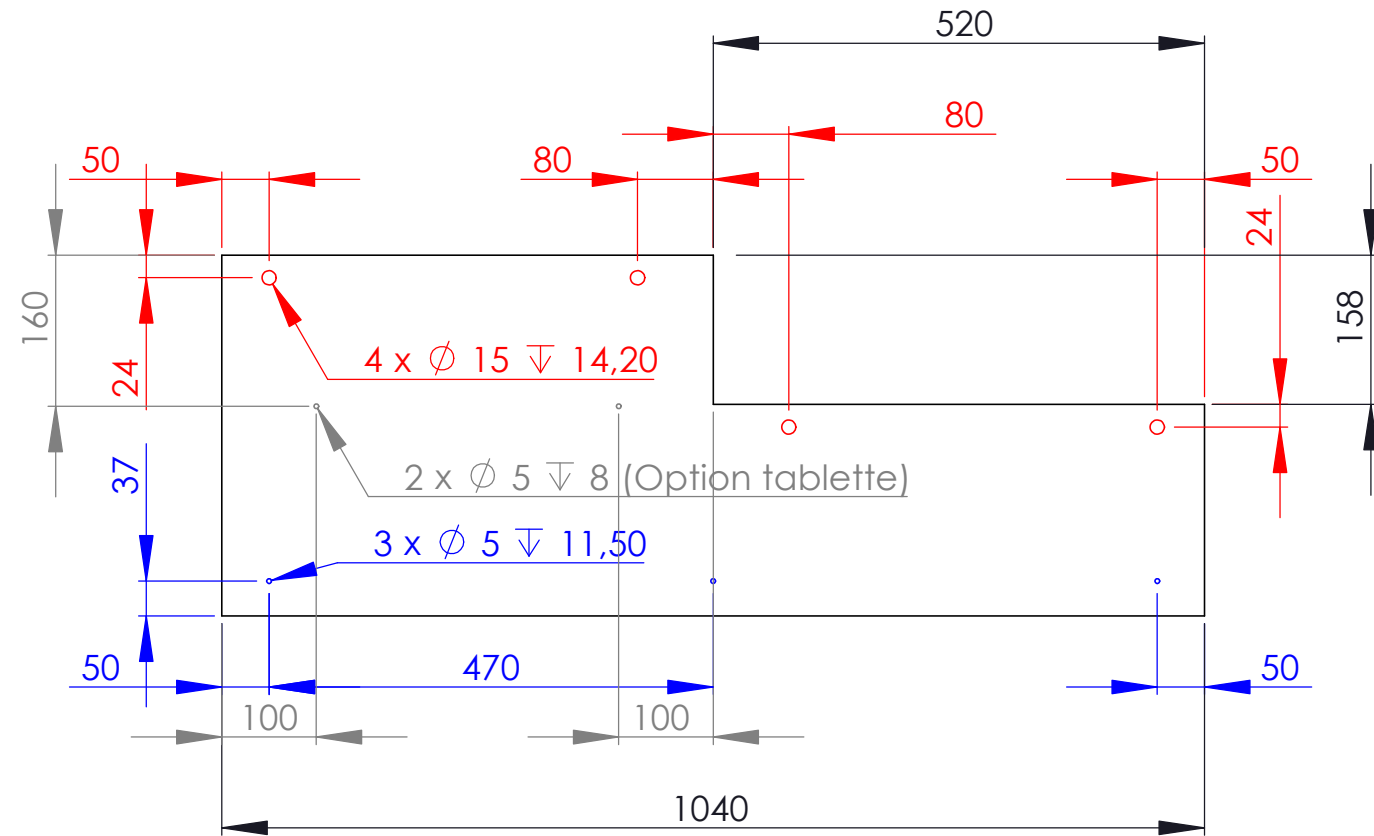

PROJET N°: 12

TABLE_BASSE_A

DESCRIPTIF :
PLANCHE EA

PUBLIE LE : 24/05/2009