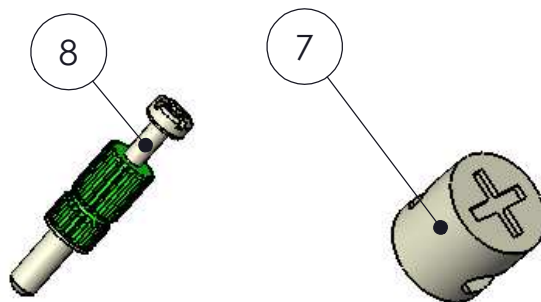

Dimensions

PUBLIE LE : 24/05/2009

PROJET N°: 12

TABLE_BASSE_A

DESCRIPTIF :

Nomenclature

10	Tiroir B	1
9	Tiroir A	1
8	GOUJON	26
7	FERRURE Ø15	26
6	PLANCHE_EB	1
5	PLANCHE_EA	1
4	PLANCHE_D	2
3	PLANCHE_C	1
2	PLANCHE_B	1
1	PLANCHE_A	1
No.	DESCRIPTION	Defaut/Qu antité