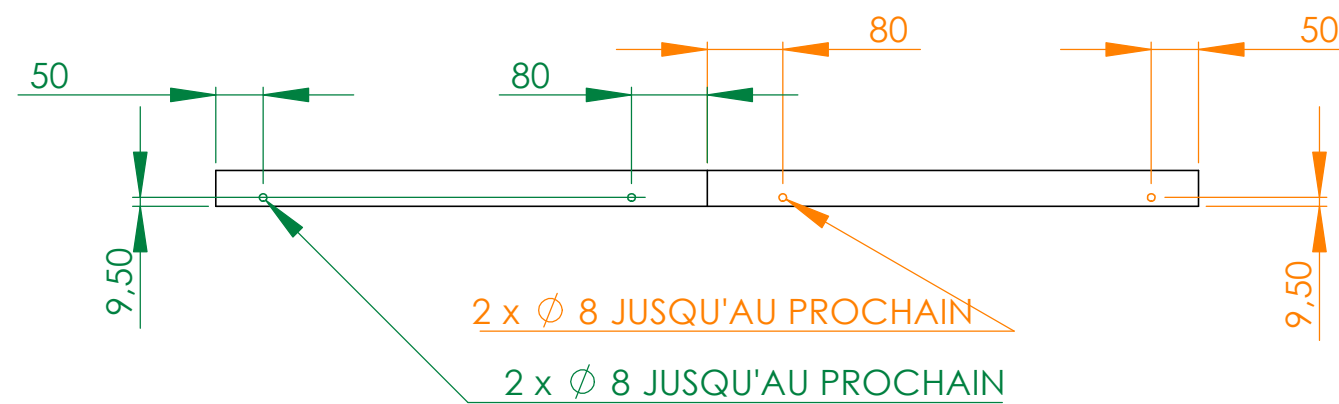

PROJET N°: 12

TABLE_BASSE_A

DESCRIPTIF :
PLANCHE EA

PUBLIE LE : 24/05/2009