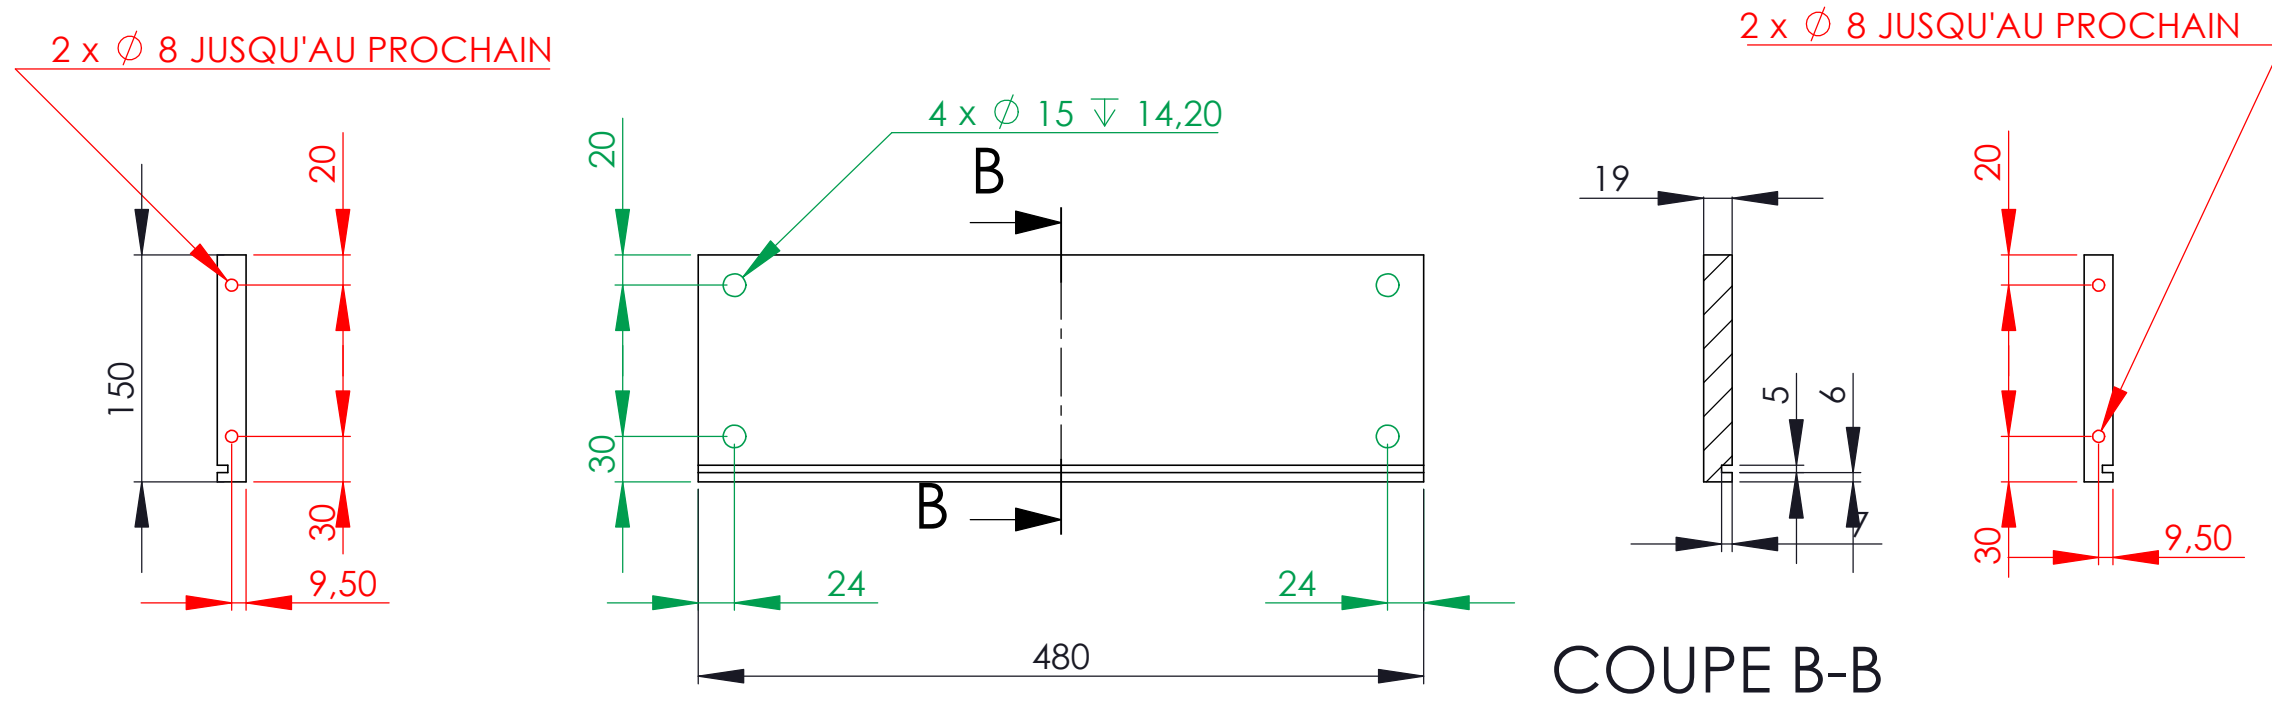

PLANCHE G1

PLANCHE I

PROJET N°: 12

TABLE_BASSE_A

DESCRIPTIF :
PLANCHES G1 ET I

PUBLIE LE : 24/05/2009

PROJET N°: 12

TABLE_BASSE_A

DESCRIPTIF :

TIROIR B

PUBLIE LE : 24/05/2009

8	GOUJON	18
7	FERRURE Ø15	18
6	COULISSE GAUCHE	1
5	COULISSE DROITE	1
4	PLANCHE_J	1
3	PLANCHE_H2	1
2	PLANCHE_G2	2
1	PLANCHE_F2	1
No.	DESCRIPTION	QTE

PROJET N°: 12