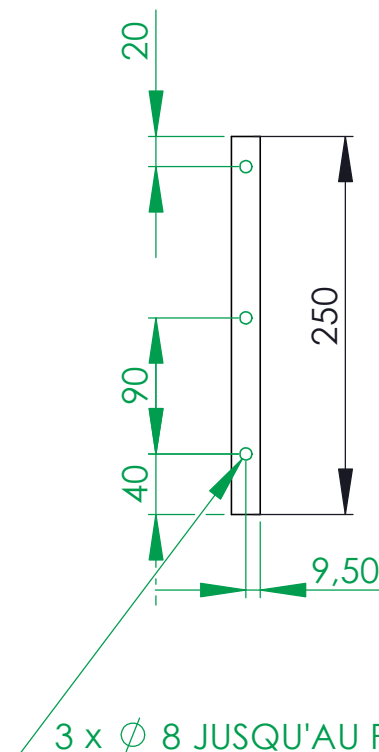

3 x ϕ 8 JUSQU'AU PROCHAIN