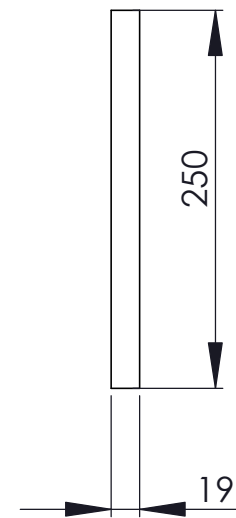

Dimensions

PUBLIE LE : 24/05/2009

PROJET N°: 12

TABLE_BASSE_A

DESCRIPTIF :

Nomenclature

10	Tiroir B	1
9	Tiroir A	1
8	GOUJON	26
7	FERRURE Ø15	26
6	PLANCHE_EB	1
5	PLANCHE_EA	1
4	PLANCHE_D	2
3	PLANCHE_C	1
2	PLANCHE_B	1
1	PLANCHE_A	1
No.	DESCRIPTION	Defaut/Qu antité

DESCRIPTIF :

TIROIR B

PUBLIE LE : 24/05/2009

8	GOUJON	18
7	FERRURE Ø15	18
6	COULISSE GAUCHE	1
5	COULISSE DROITE	1
4	PLANCHE_J	1
3	PLANCHE_H2	1
2	PLANCHE_G2	2
1	PLANCHE_F2	1
No.	DESCRIPTION	QTE

PROJET N°: 12

3 x ϕ 8 JUSQU'AU PROCHAIN

6 x ϕ 15 ∇ 14,20

3 x ϕ 8 JUSQU'AU PROCHAIN

PROJET N°: 12

TABLE_BASSE_A

DESCRIPTIF :

PLANCHE H2

PUBLIE LE : 24/05/2009