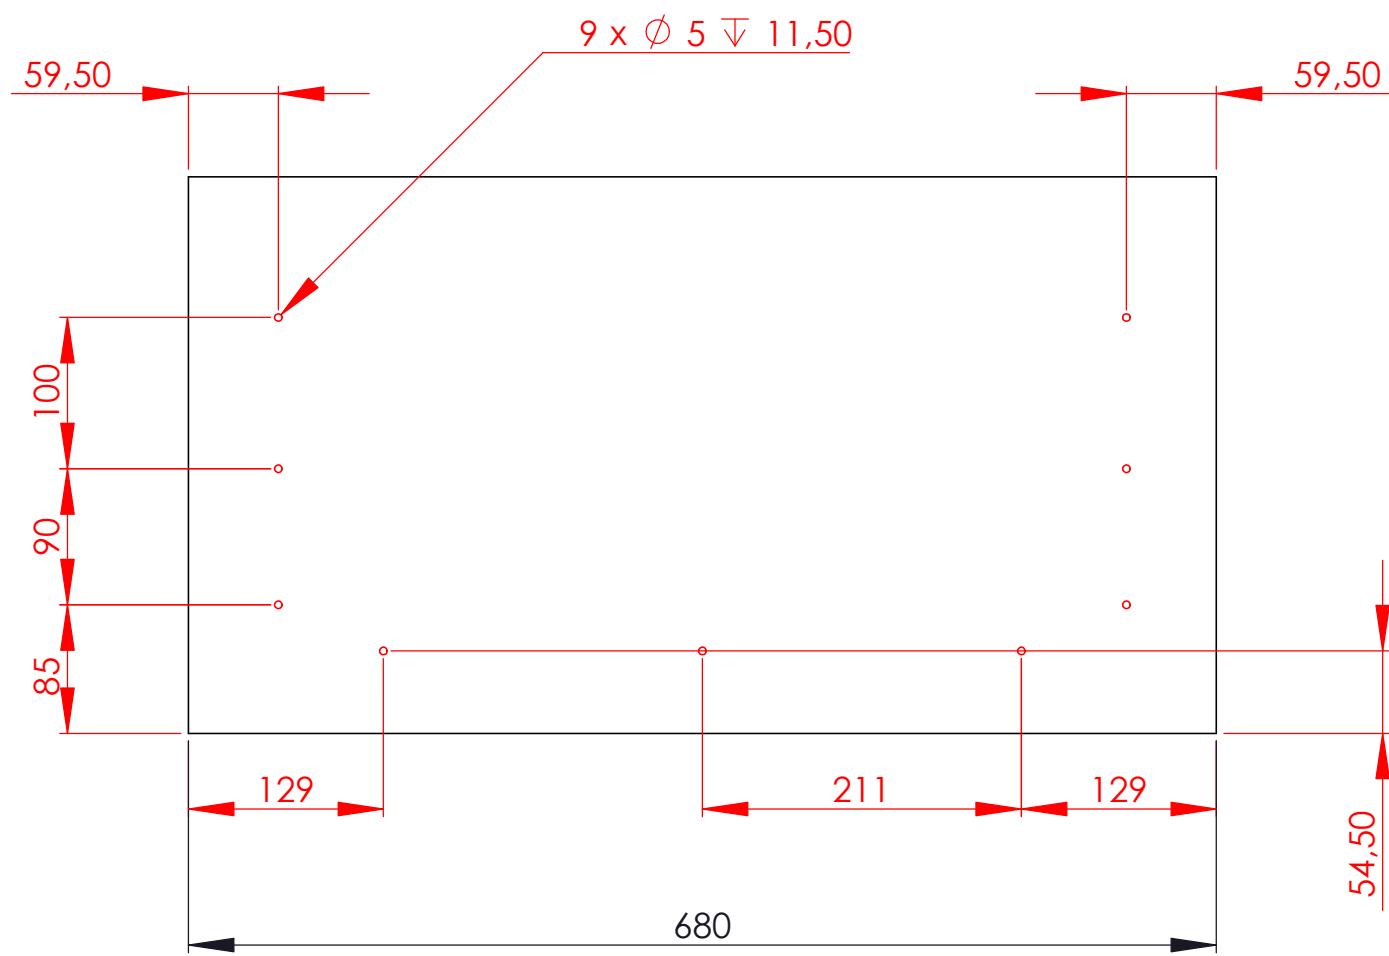

PLANCHE G1

PLANCHE I

PROJET N°: 12

TABLE_BASSE_A

DESCRIPTIF :
PLANCHES G1 ET I

PUBLIE LE : 24/05/2009

PROJET N°: 12

TABLE_BASSE_A

DESCRIPTIF :

TIROIR B

PUBLIE LE : 24/05/2009

8	GOUJON	18
7	FERRURE Ø15	18
6	COULISSE GAUCHE	1
5	COULISSE DROITE	1
4	PLANCHE_J	1
3	PLANCHE_H2	1
2	PLANCHE_G2	2
1	PLANCHE_F2	1
No.	DESCRIPTION	QTE

PROJET N°: 12