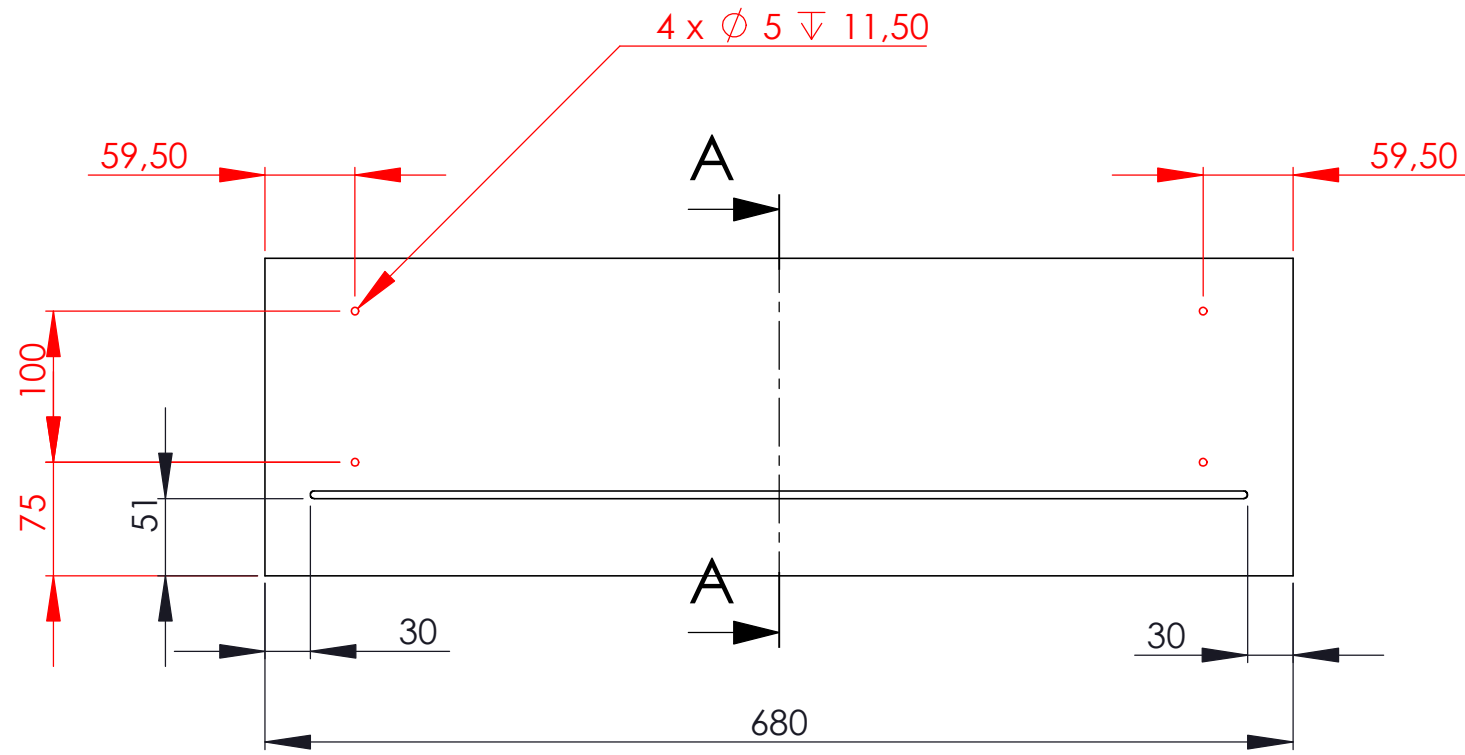

PLANCHE F1

COUPE A-A