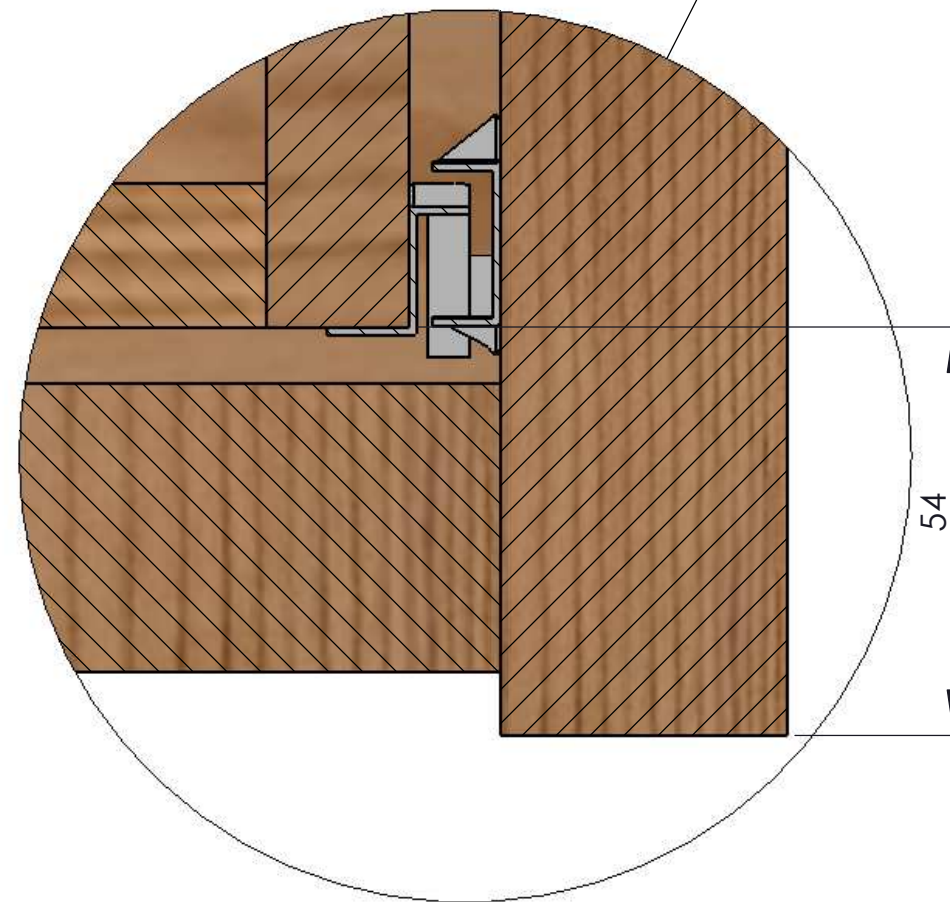

DÉTAIL F
ECHELLE 1 : 1