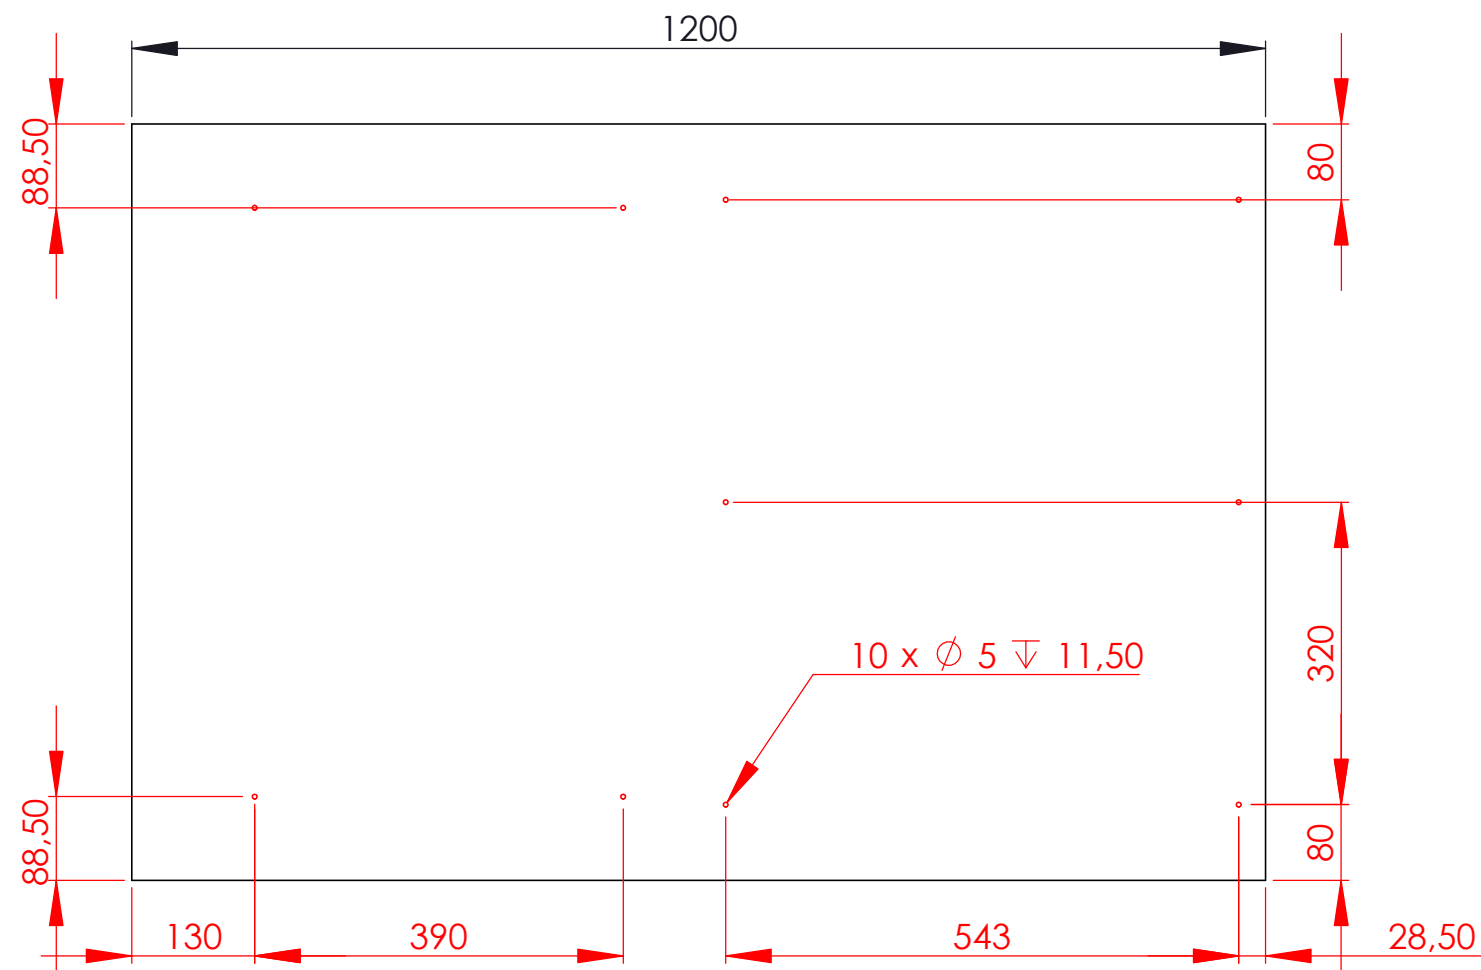

PROJET N°: 12

TABLE_BASSE_A

DESCRIPTIF :
PLANCHE A