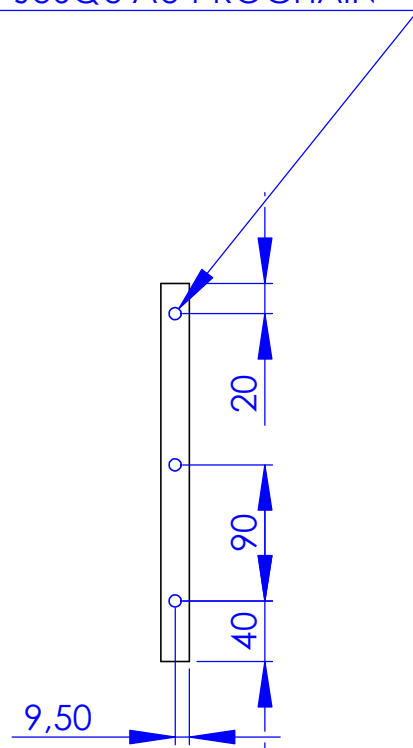

3 x ϕ 8 JUSQU'AU PROCHAIN