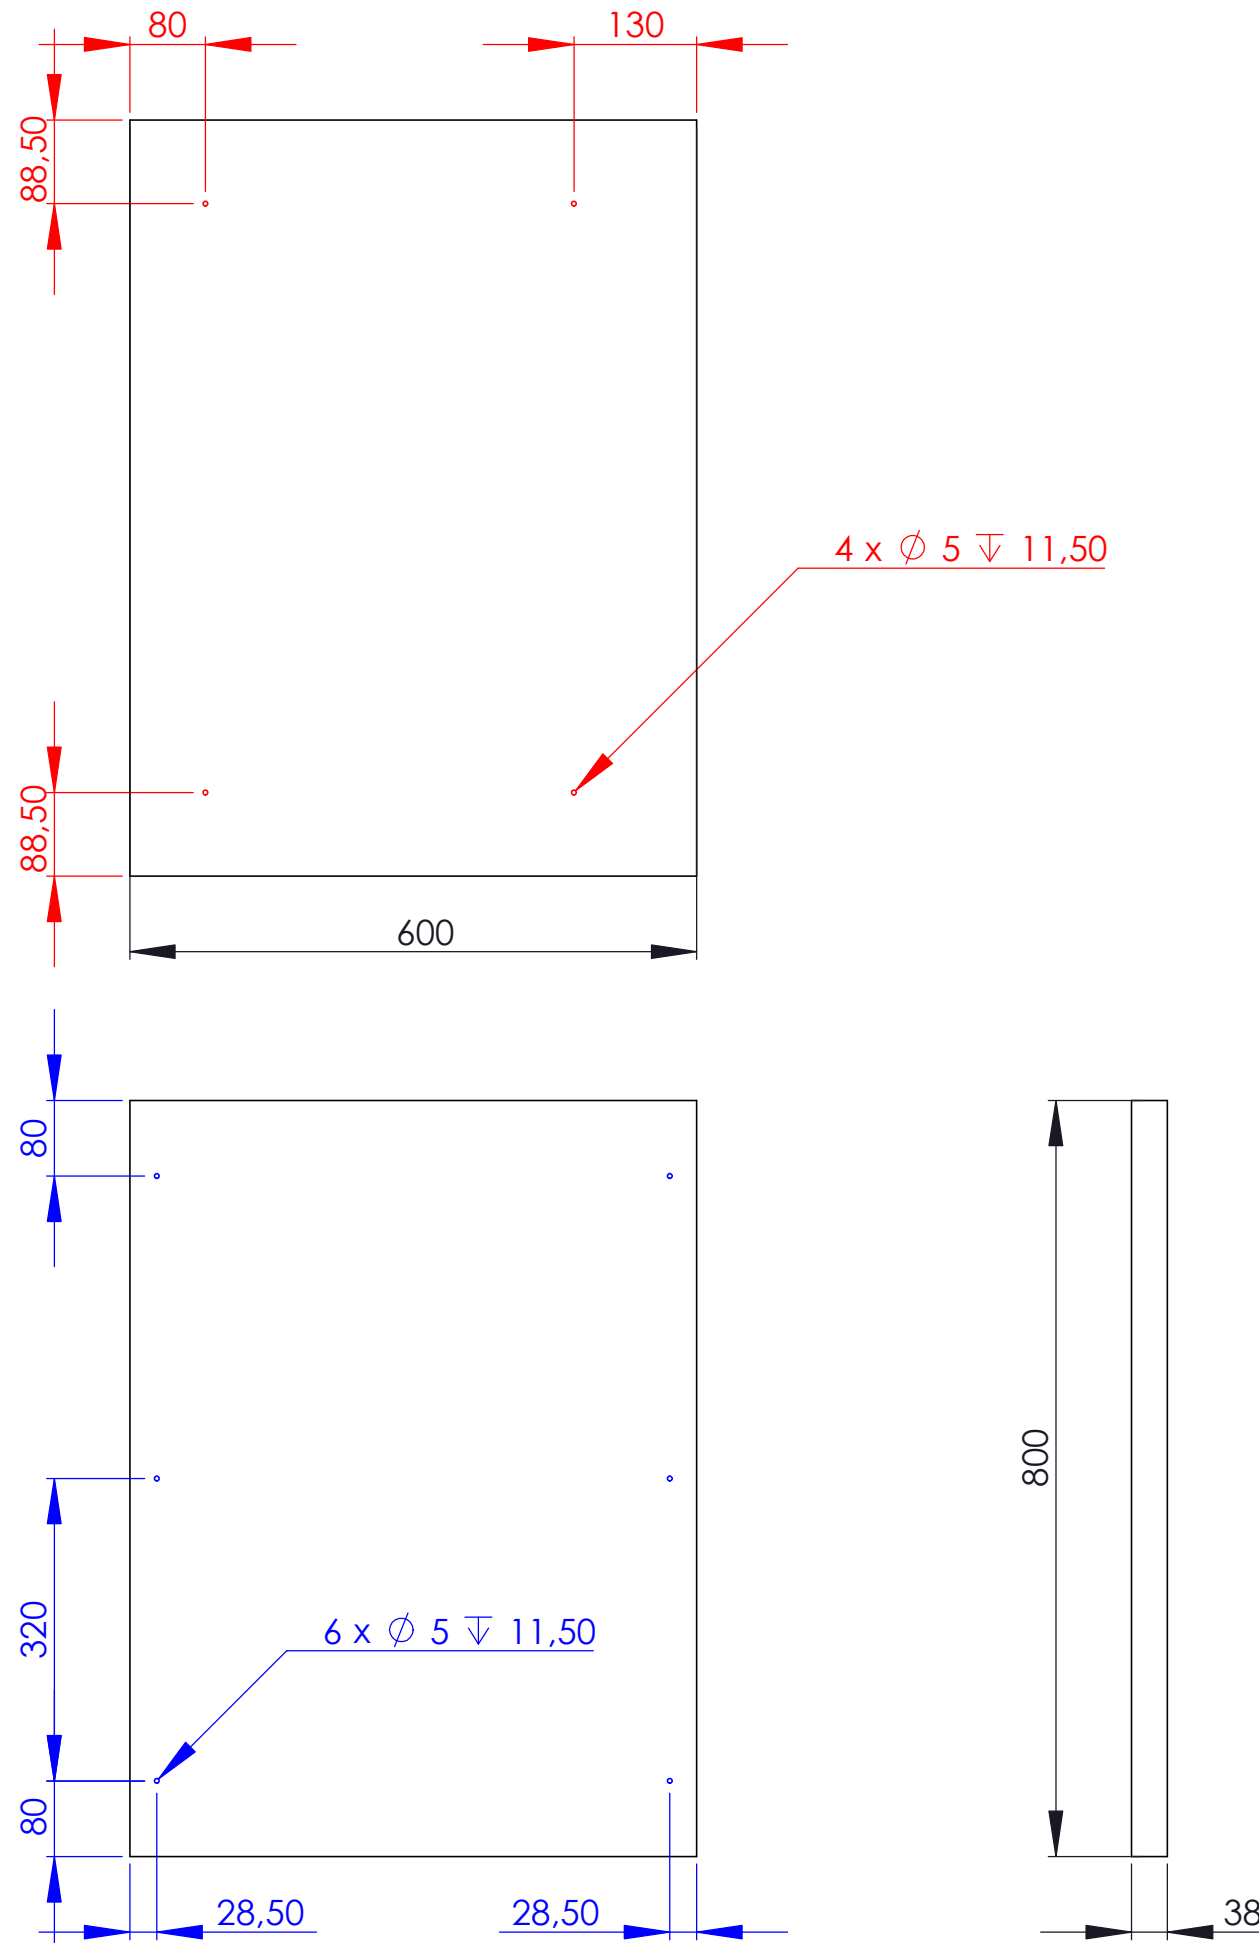

PROJET N°: 12

TABLE_BASSE_A

DESCRIPTIF :

PLANCHE B

PUBLIE LE : 24/05/2009