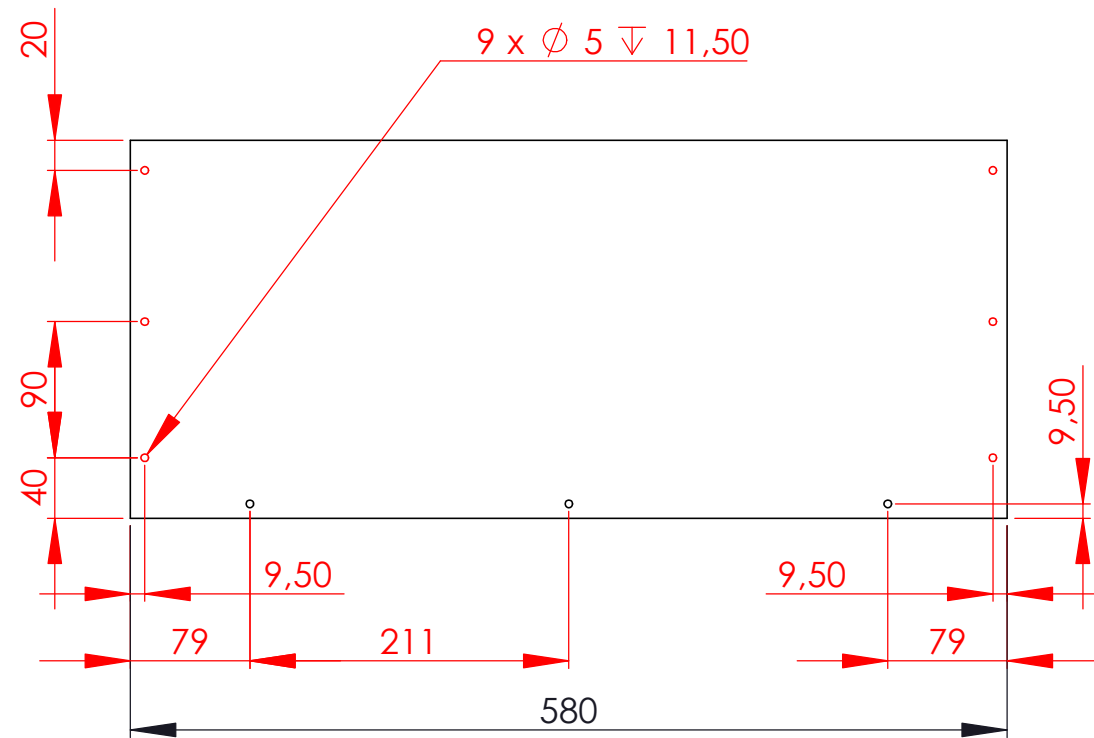

PROJET N°: 12

TABLE_BASSE_A

DESCRIPTIF :

PLANCHE H2

PUBLIE LE : 24/05/2009