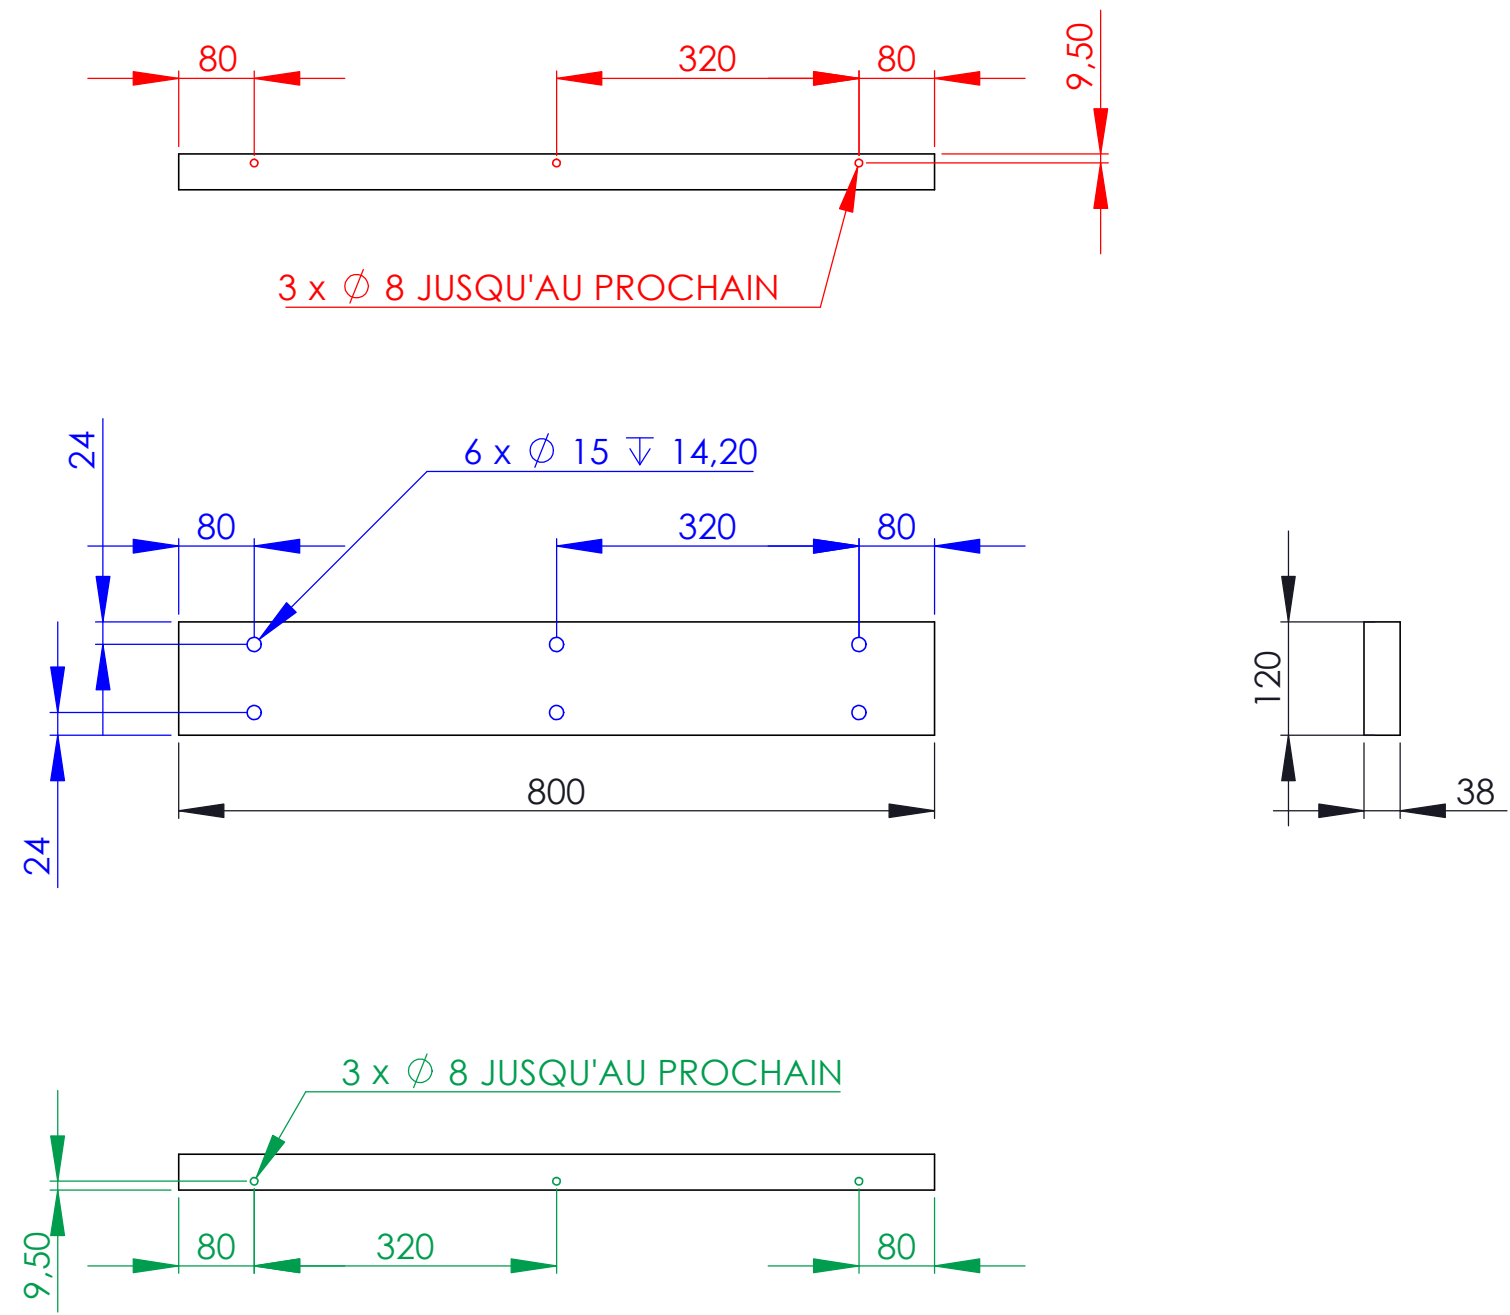

PROJET N°: 12

TABLE_BASSE_A

DESCRIPTIF :
PLANCHE D