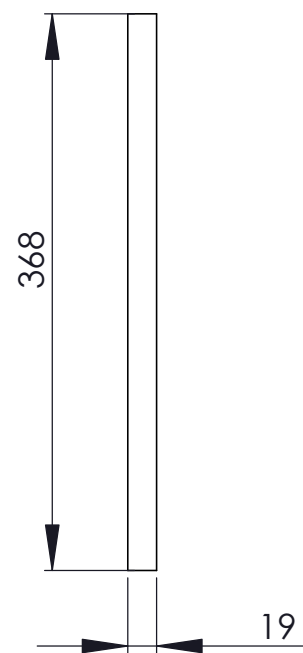

PROJET N°: 12

TABLE_BASSE_A

DESCRIPTIF :
PLANCHE F2

PUBLIE LE : 24/05/2009