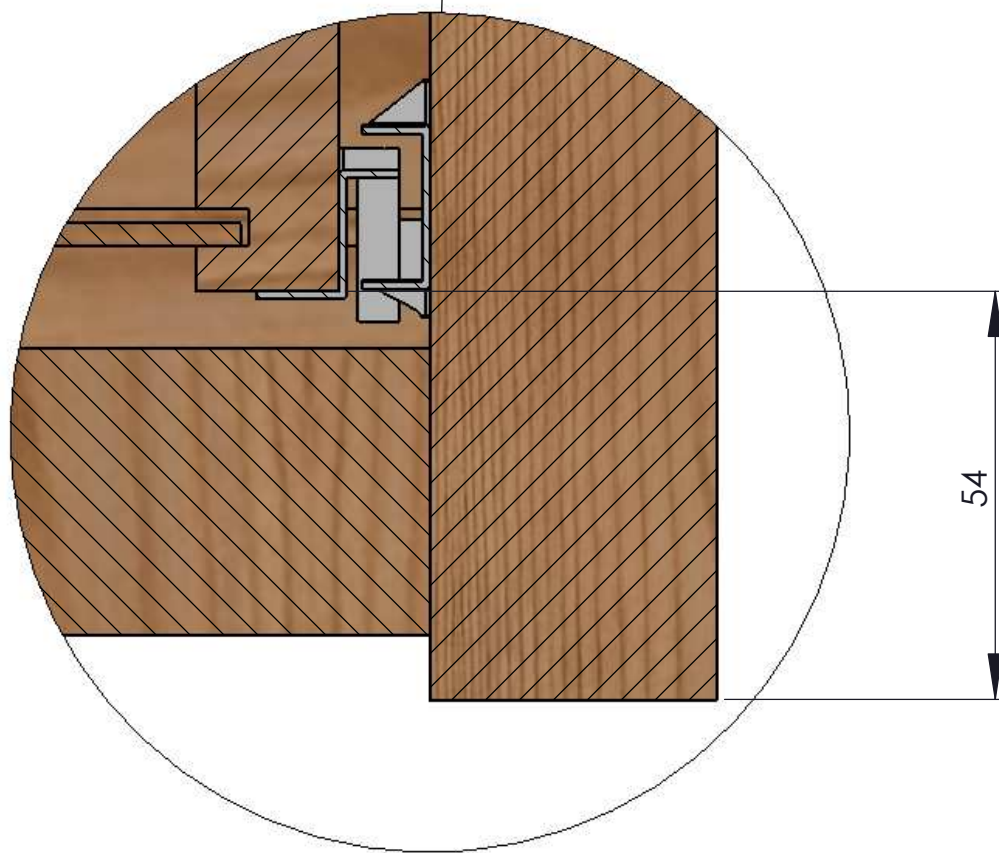

DÉTAIL E
ECHELLE 1 : 1