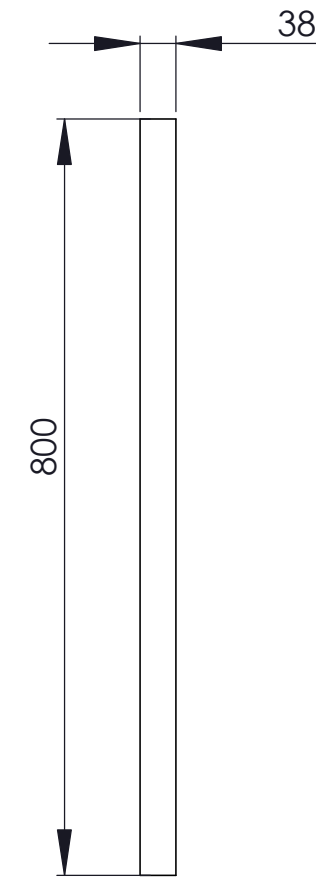

PROJET N°: 12

TABLE_BASSE_A

DESCRIPTIF :
PLANCHE A