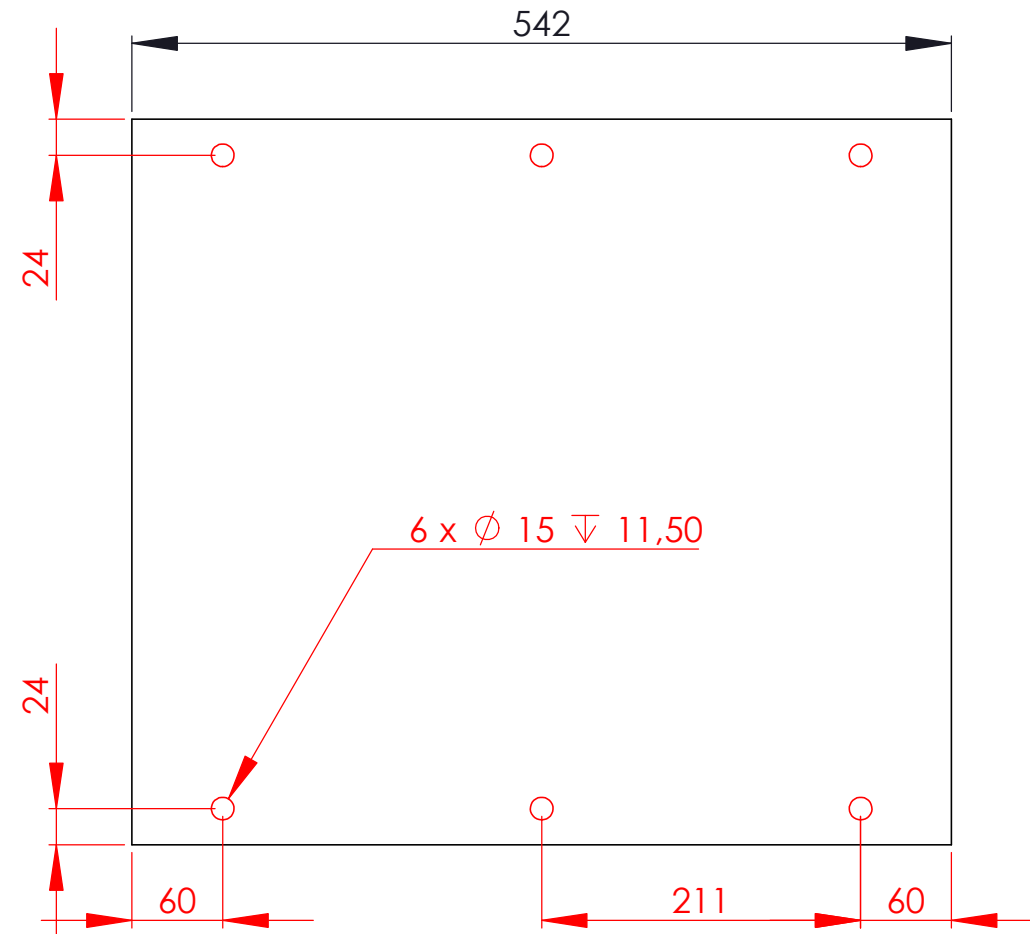

PROJET N°: 12

TABLE_BASSE_A

DESCRIPTIF :

PLANCHE J

PUBLIE LE : 24/05/2009