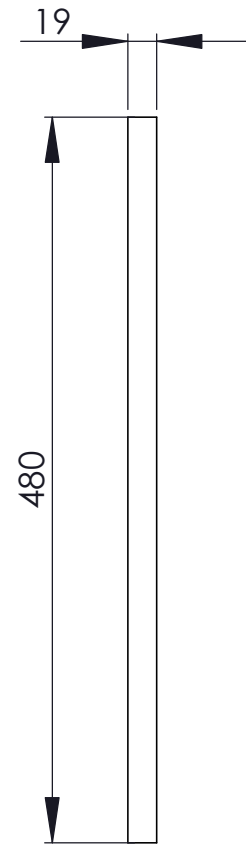

PROJET N°: 12

TABLE_BASSE_A

DESCRIPTIF :

PLANCHE J

PUBLIE LE : 24/05/2009