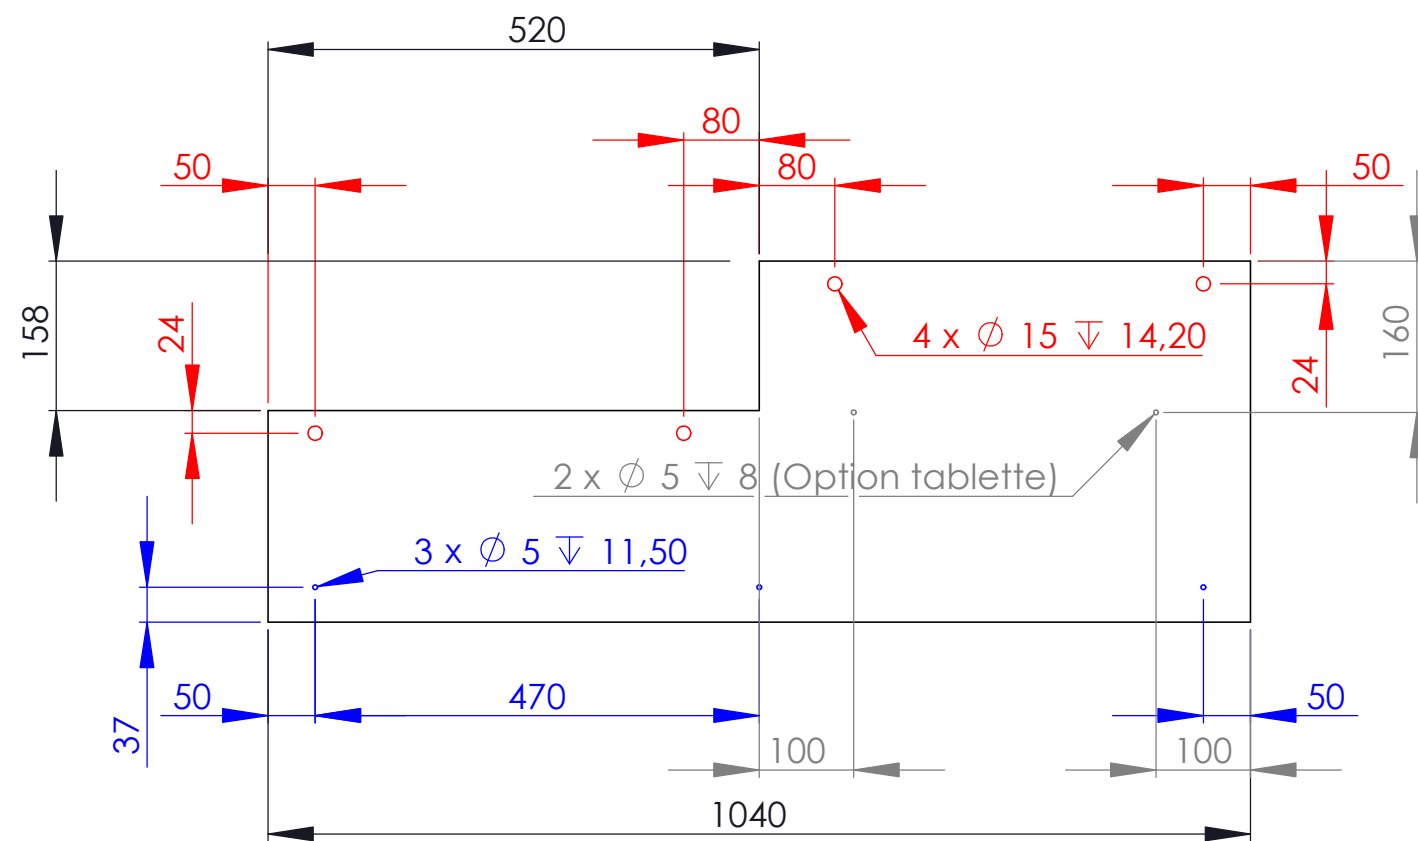

PROJET N°: 12

TABLE_BASSE_A

DESCRIPTIF :
PLANCHE EB

PUBLIE LE : 24/05/2009

PROJET N°: 12

TABLE_BASSE_A

DESCRIPTIF :

Réglage de la hauteur des tiroirs.