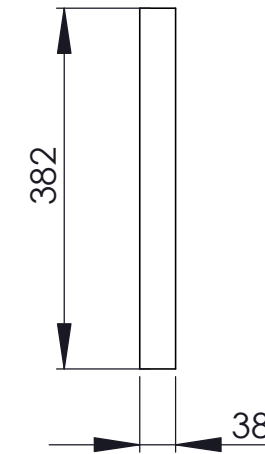

PROJET N°: 12

TABLE_BASSE_A

DESCRIPTIF :
PLANCHE EA

PUBLIE LE : 24/05/2009