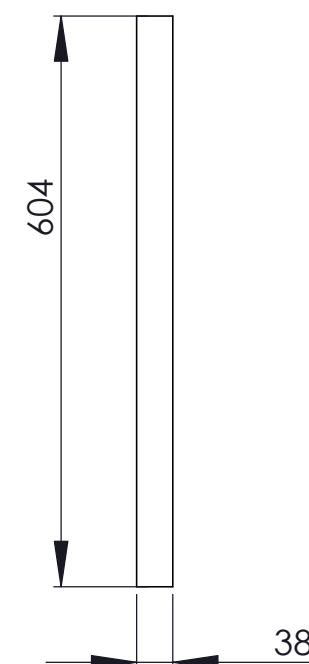

PROJET N°: 12

TABLE_BASSE_A

DESCRIPTIF :
PLANCHE C

PUBLIE LE : 24/05/2009

Ce plan a été créé et est offert par SOS-DESIGN. Vous êtes libre de l'adapter aux techniques de bricolage que vous maîtriser. SOS-DESIGN n'est pas responsable de sa bonne exécution.