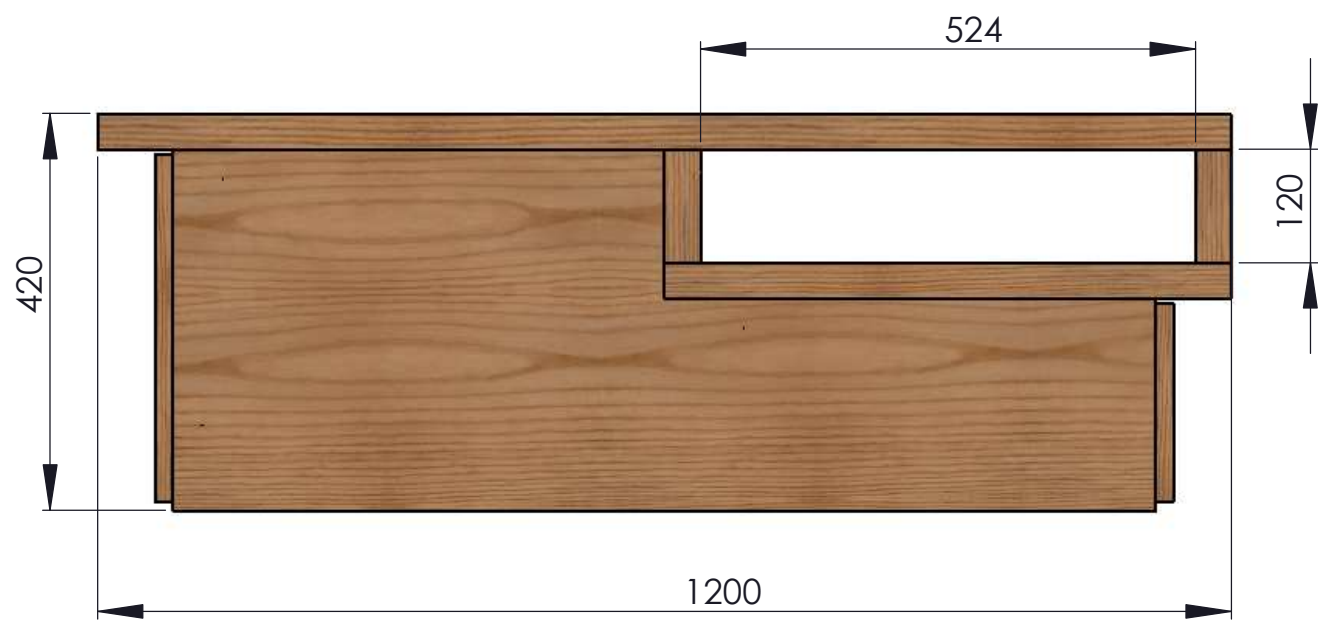

PROJET N°: 12

TABLE_BASSE_A

DESCRIPTIF :

Table basse avec tiroirs

PUBLIE LE : 24/05/2009

PROJET N°: 12

TABLE_BASSE_A

DESCRIPTIF :

Dimensions

PUBLIE LE : 24/05/2009

PROJET N°: 12

TABLE_BASSE_A

DESCRIPTIF :

Nomenclature

10	Tiroir B	1
9	Tiroir A	1
8	GOUJON	26
7	FERRURE Ø15	26
6	PLANCHE_EB	1
5	PLANCHE_EA	1
4	PLANCHE_D	2
3	PLANCHE_C	1
2	PLANCHE_B	1
1	PLANCHE_A	1
No.	DESCRIPTION	Defaut/Qu antité