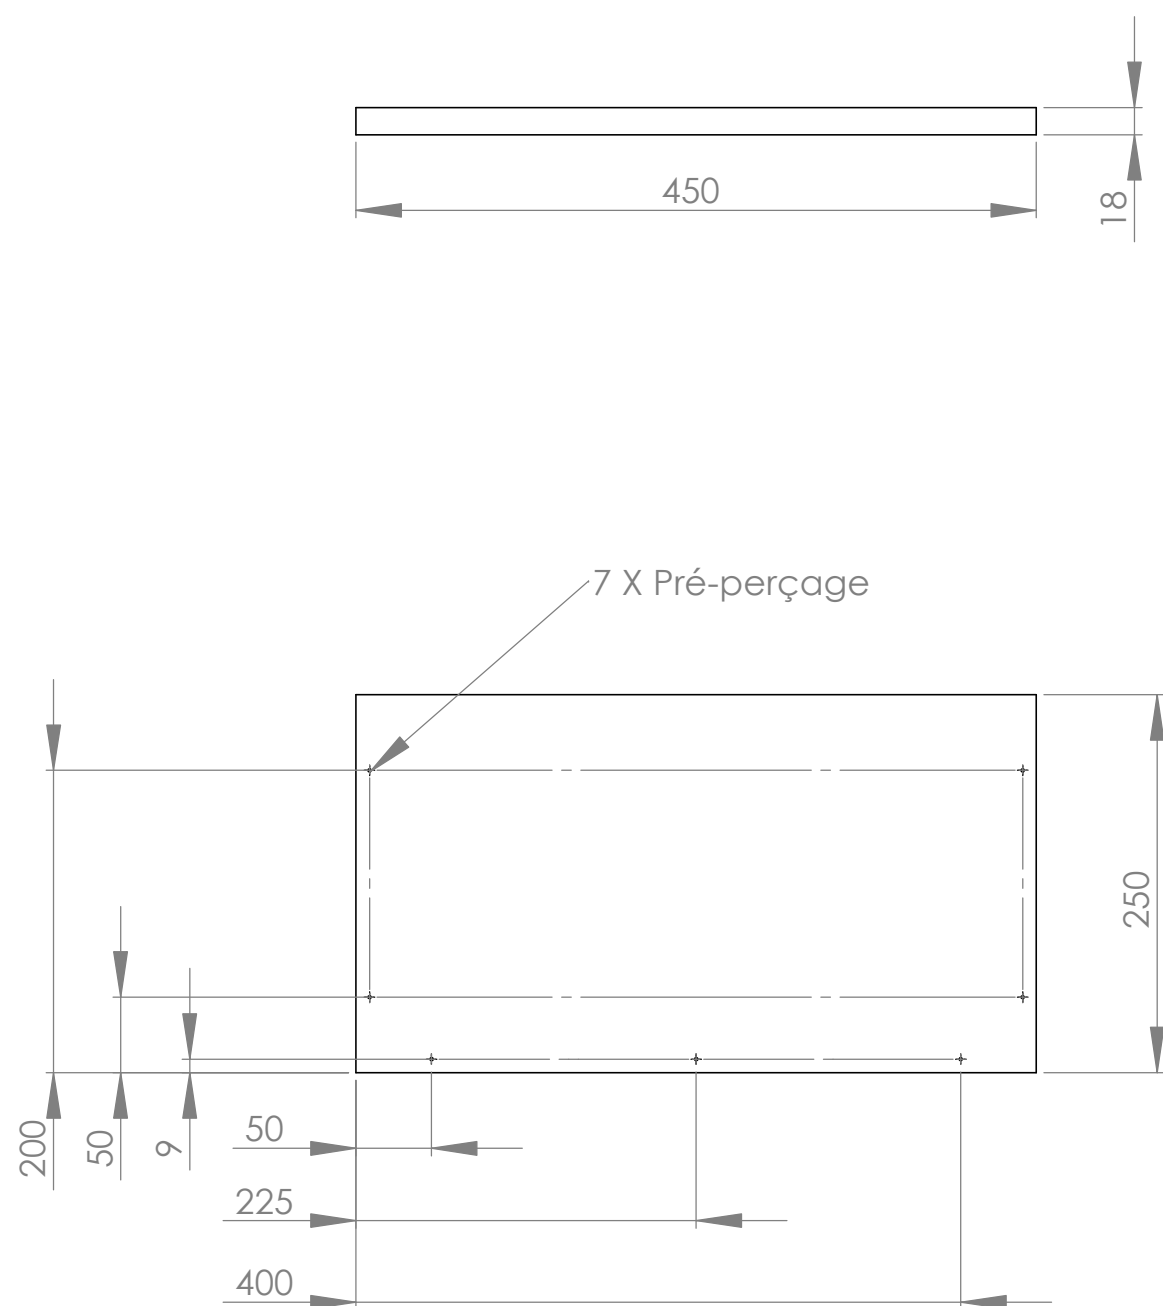

PROJET N°: 1

Meuble porte manteau

DESCRIPTIF :
PLANCHE G

PUBLIE LE :