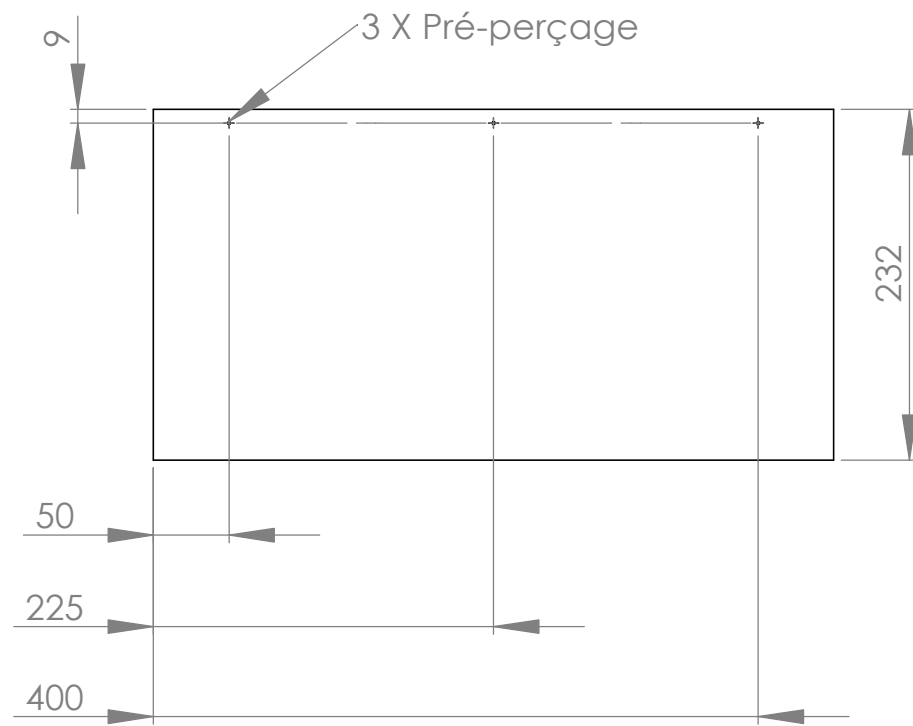

### PUBLIE LE :

**PROJET N°:** 1

Meuble porte manteau

**DESCRIPTIF :**

Dimensions générales

**PUBLIE LE :**

**PROJET N°:** 1

Meuble porte manteau

3 X Pré-perçage

**PUBLIE LE :**

**PROJET N°:** 1

Meuble porte manteau

**DESCRIPTIF :**  
PLANCHE C

**PUBLIE LE :**

**PROJET N°:** 1

Meuble porte manteau