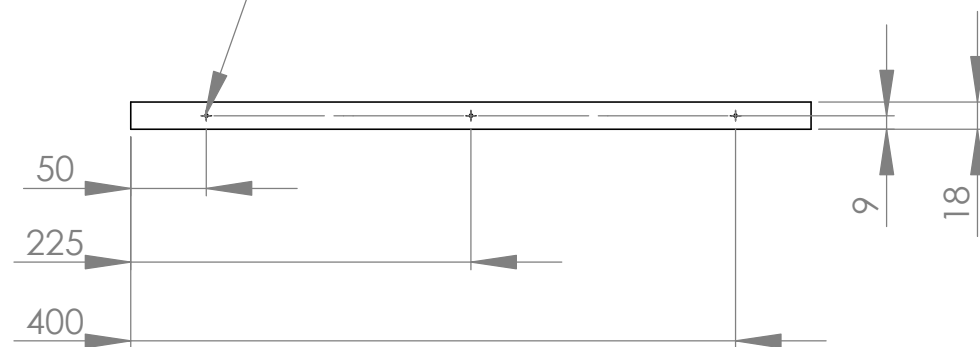

3 X Pré-perçage