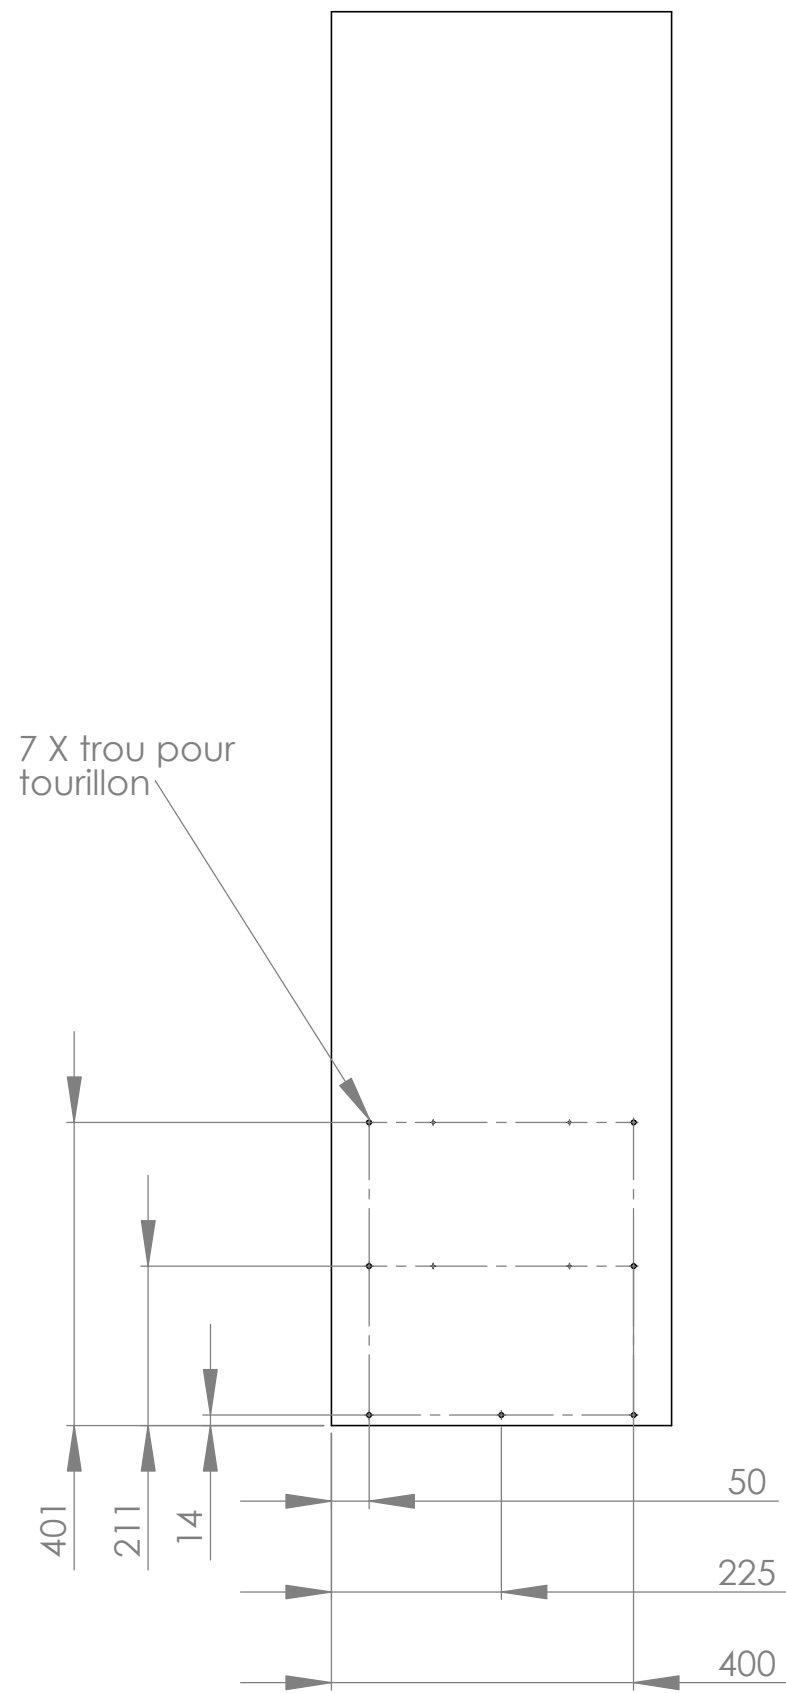

### DESCRIPTIF :

Meuble d'entrée se composant d'un miroir, de rangements à chaussures et de porte manteaux.

Vous choisirez le type de miroir ainsi que les patères en fonction des dimension du plan et de vos goûts personnels.

### PUBLIE LE :

**PROJET N°:** 1

Meuble porte manteau

**DESCRIPTIF :**

Dimensions générales

**PUBLIE LE :**

**PROJET N°:** 1

Meuble porte manteau