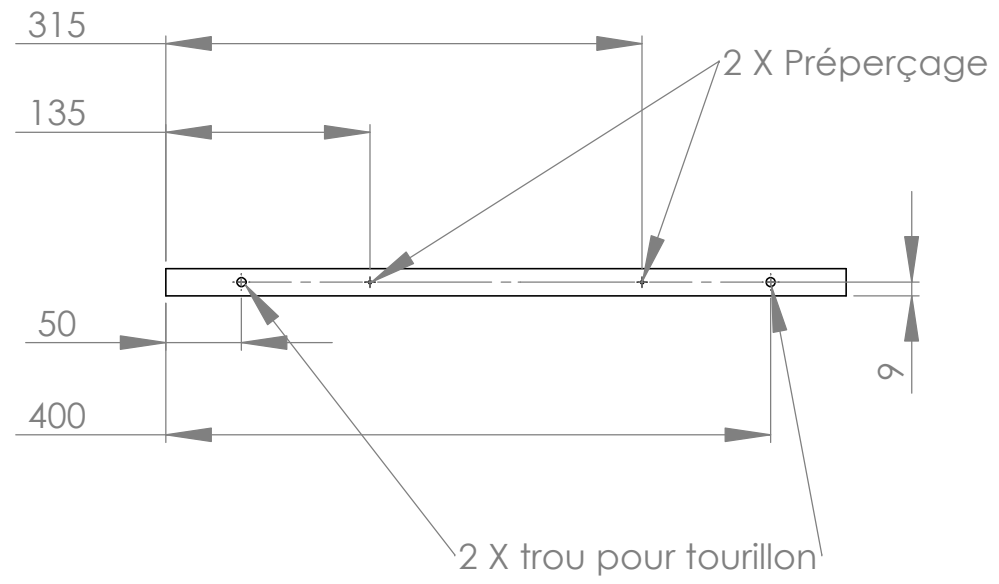

PROJET N°: 1

Meuble porte manteau

DESCRIPTIF :
PLANCHE C

PUBLIE LE :