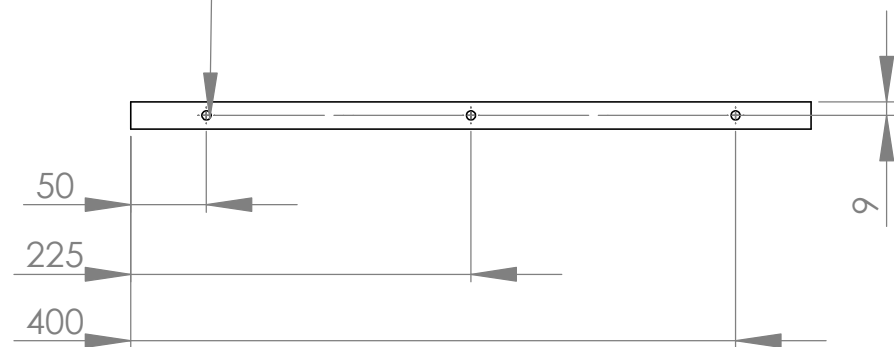

### PUBLIE LE :

**PROJET N°:** 1

Meuble porte manteau

**DESCRIPTIF :**

Dimensions générales

**PUBLIE LE :**

**PROJET N°:** 1

Meuble porte manteau

**DESCRIPTIF :**

PLANCHE A

**PUBLIE LE :**

**PROJET N°: 1**

Meuble porte manteau

**DESCRIPTIF :**

PLANCHE B

3 X Trou pour tourillon