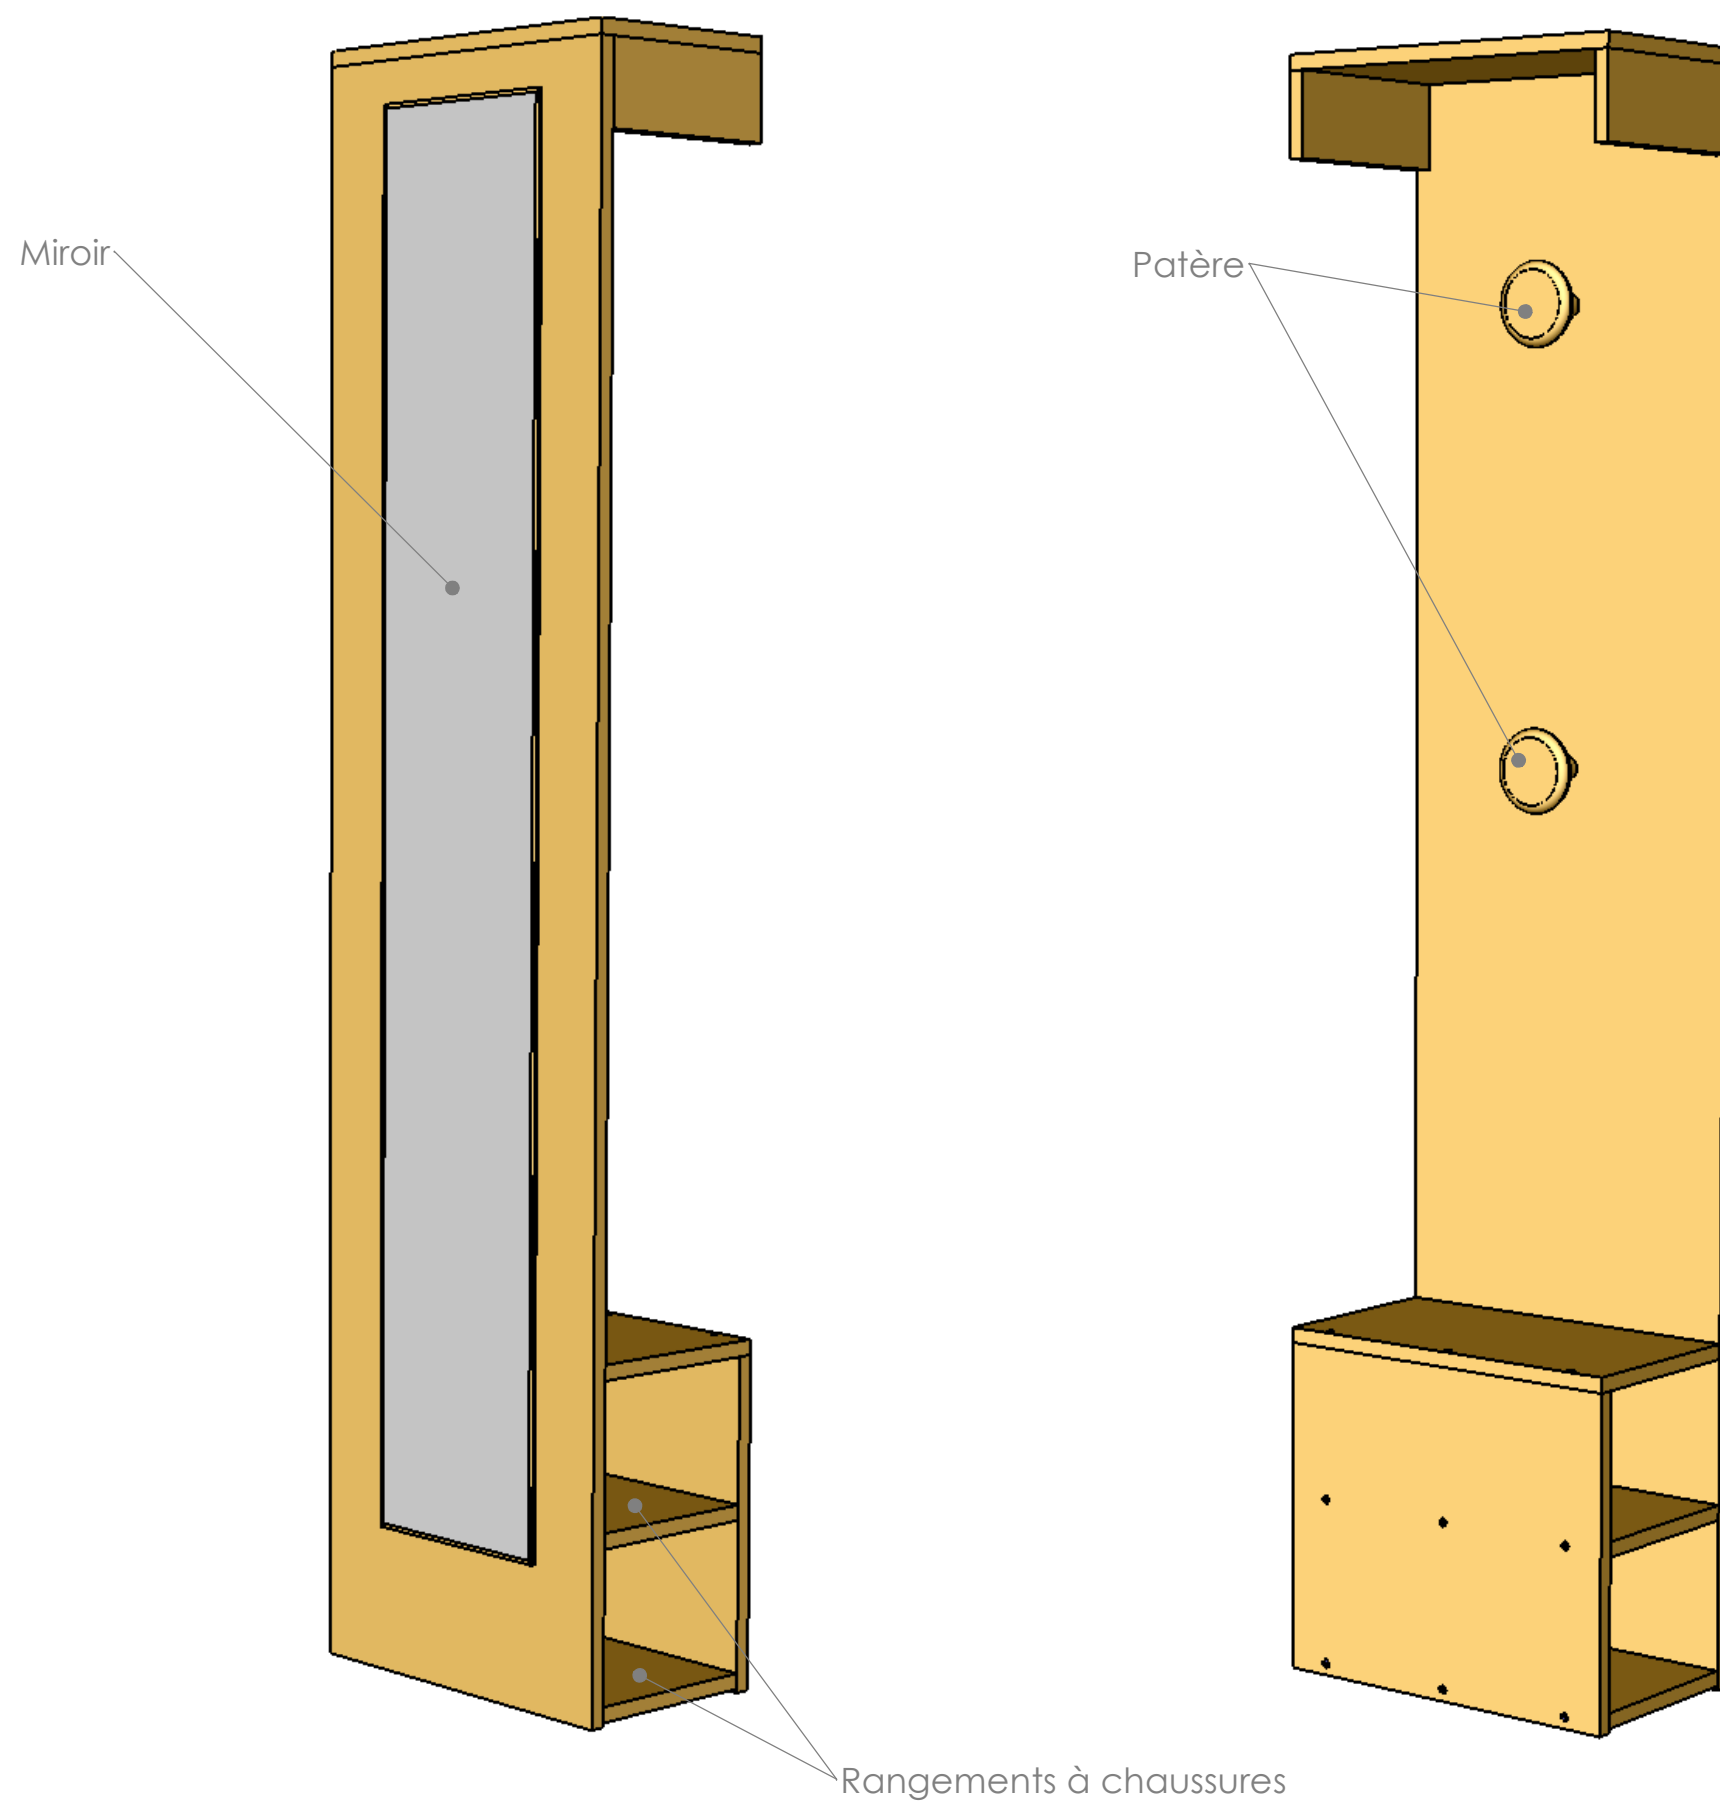

## PROJET N°: 1

Meuble porte manteau

### DESCRIPTIF :

Meuble d'entrée se composant d'un miroir, de rangements à chaussures et de porte manteaux.

Vous choisirez le type de miroir ainsi que les patères en fonction des dimension du plan et de vos goûts personnels.

La fixation de ceux-ci dépendra des modèles que vous choisirez.

Il est impératif de fixer le haut du meuble sur un mur à l'aide d'un petite équerre (voir page 2).

**PUBLIE LE :** 13 octobre 2008

11	MIROIR	1
10	EQUERRE	1
9	TOURILLON	11
8	VIS A BOIS	20
7	PLANCHE G	1
6	PLANCHE F	2
5	PLANCHE E	1
4	PLANCHE D	1
3	PLANCHE C	1
2	PLANCHE B	1
1	PLANCHE A	1
No. ARTICLE	NUMERO DE PIECE	QTE