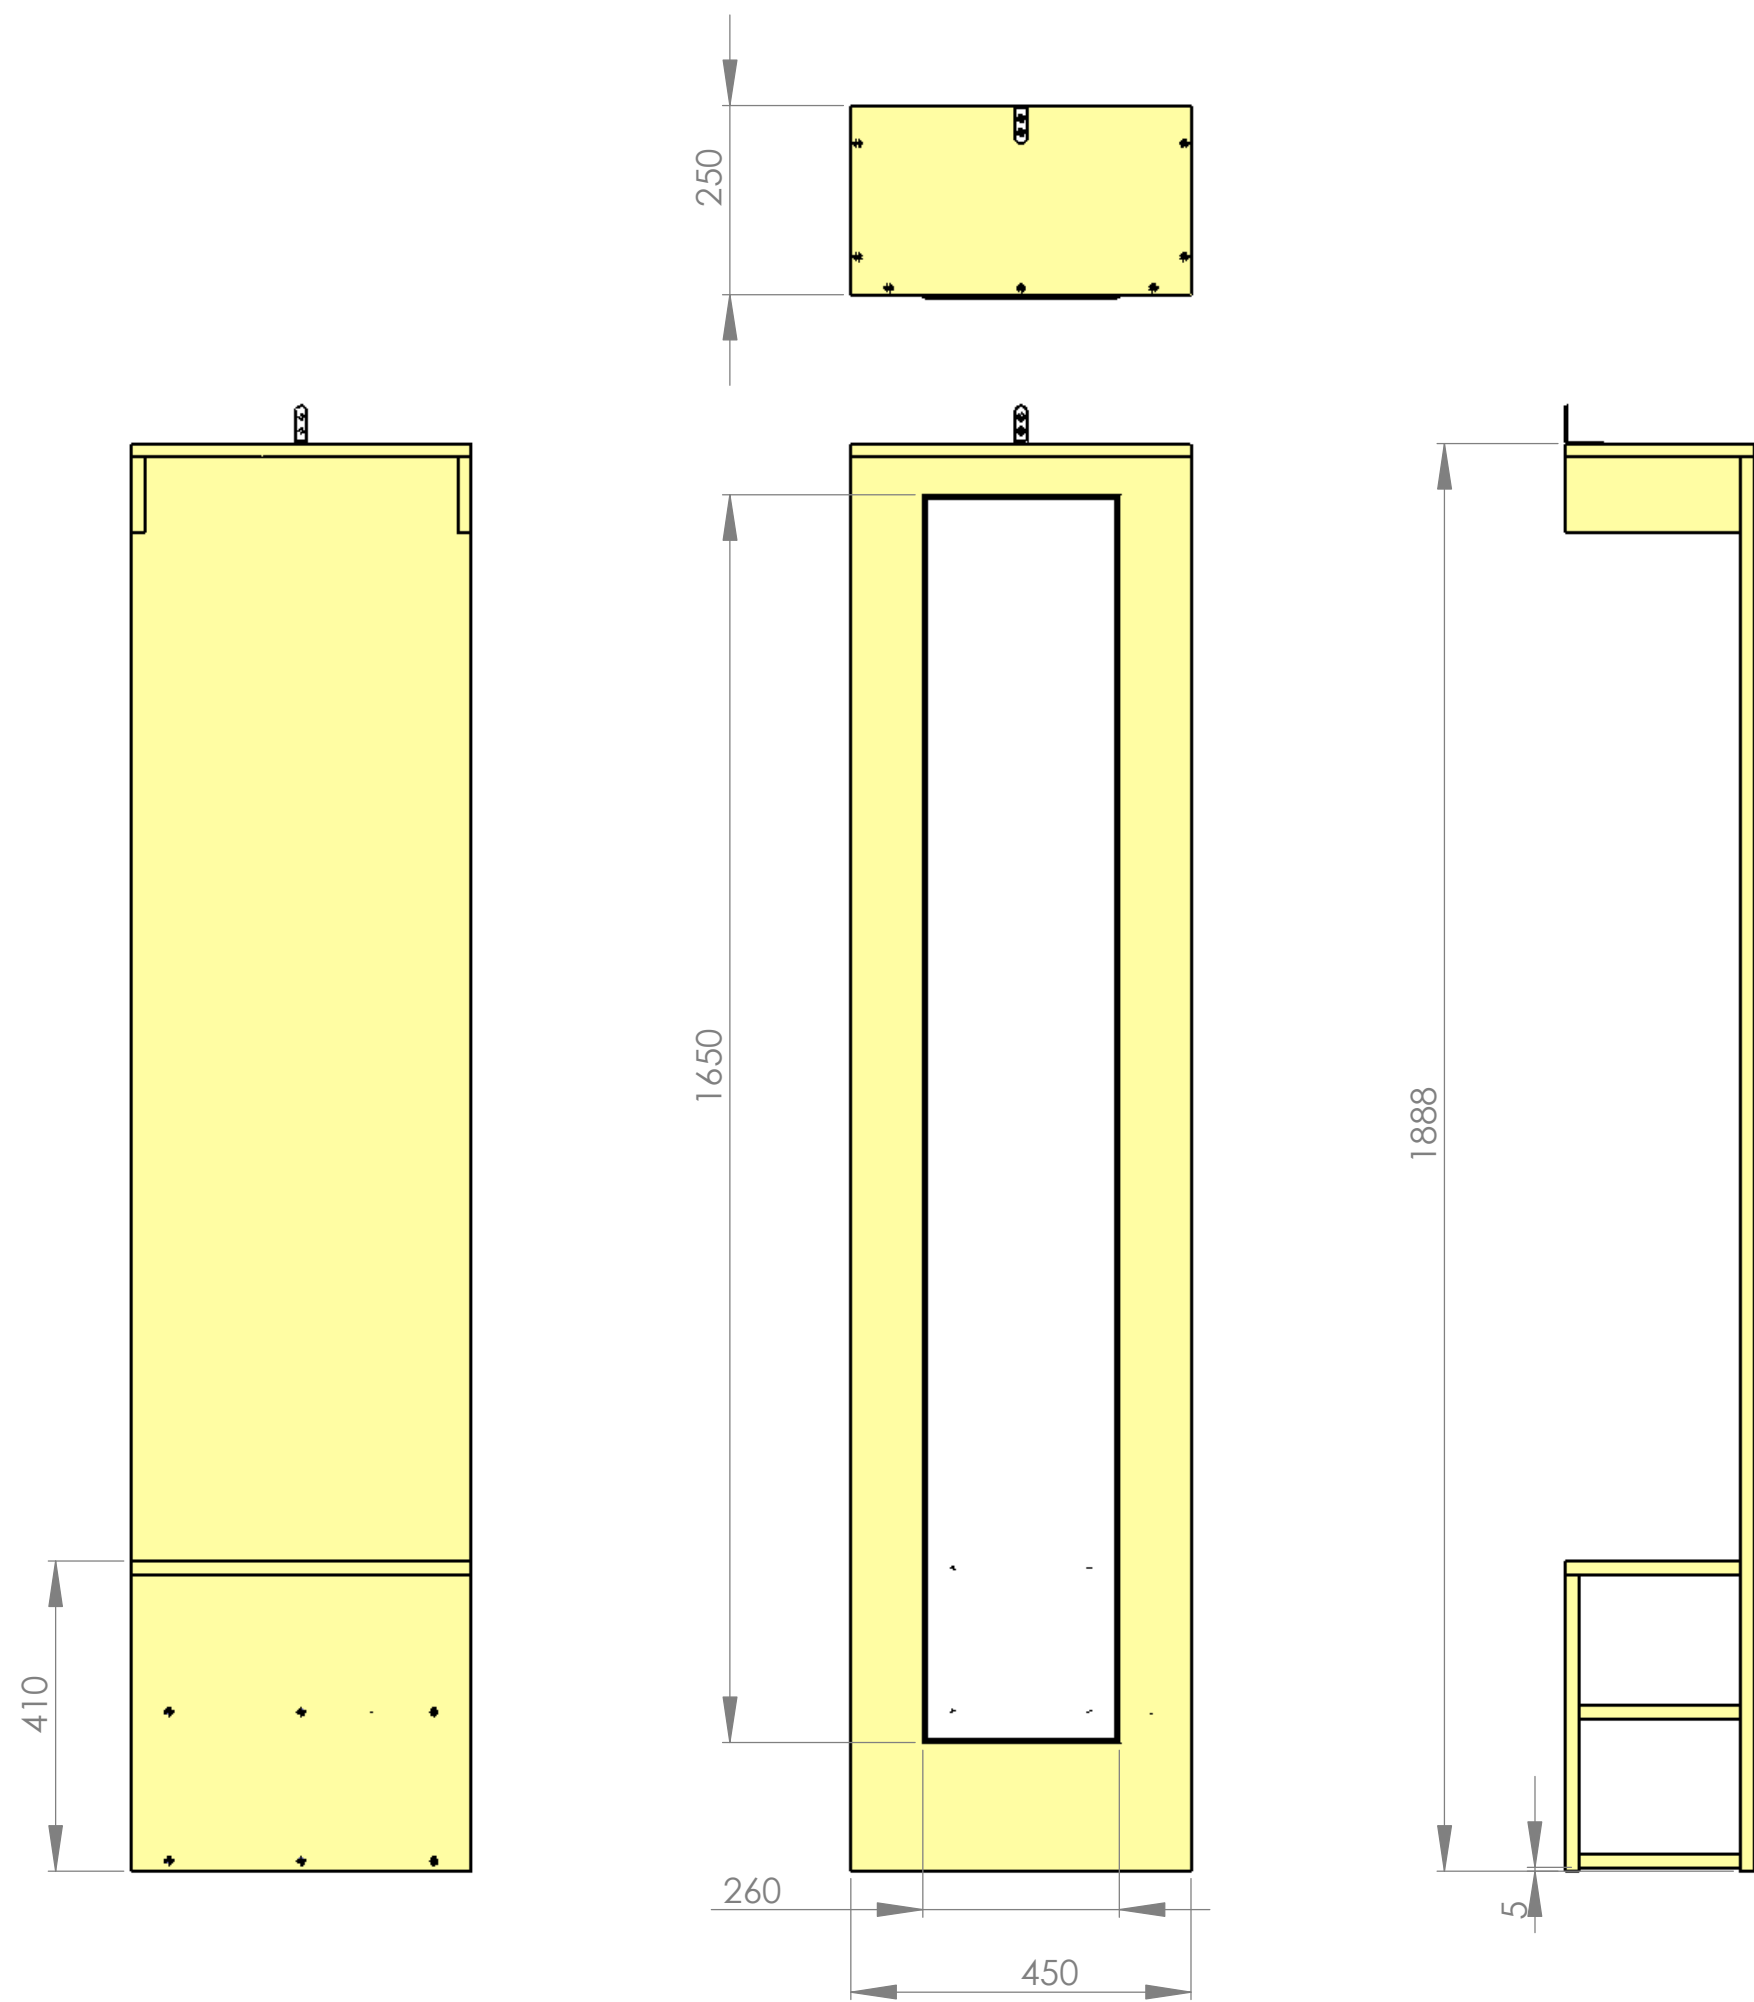

### DESCRIPTIF :

Meuble d'entrée se composant d'un miroir, de rangements à chaussures et de porte manteaux.

Vous choisirez le type de miroir ainsi que les patères en fonction des dimension du plan et de vos goûts personnels.

La fixation de ceux-ci dépendra des modèles que vous choisirez.

Il est impératif de fixer le haut du meuble sur un mur à l'aide d'un petite équerre (voir page 2).

**PUBLIE LE :** 13 octobre 2008

11	MIROIR	1
10	EQUERRE	1
9	TOURILLON	11
8	VIS A BOIS	20
7	PLANCHE G	1
6	PLANCHE F	2
5	PLANCHE E	1
4	PLANCHE D	1
3	PLANCHE C	1
2	PLANCHE B	1
1	PLANCHE A	1
No. ARTICLE	NUMERO DE PIECE	QTE

## PROJET N°: 1

Meuble porte manteau

### PUBLIE LE :

**PROJET N°:** 1

Meuble porte manteau

**DESCRIPTIF :**

Dimensions générales

**PUBLIE LE :**

**PROJET N°:** 1

Meuble porte manteau