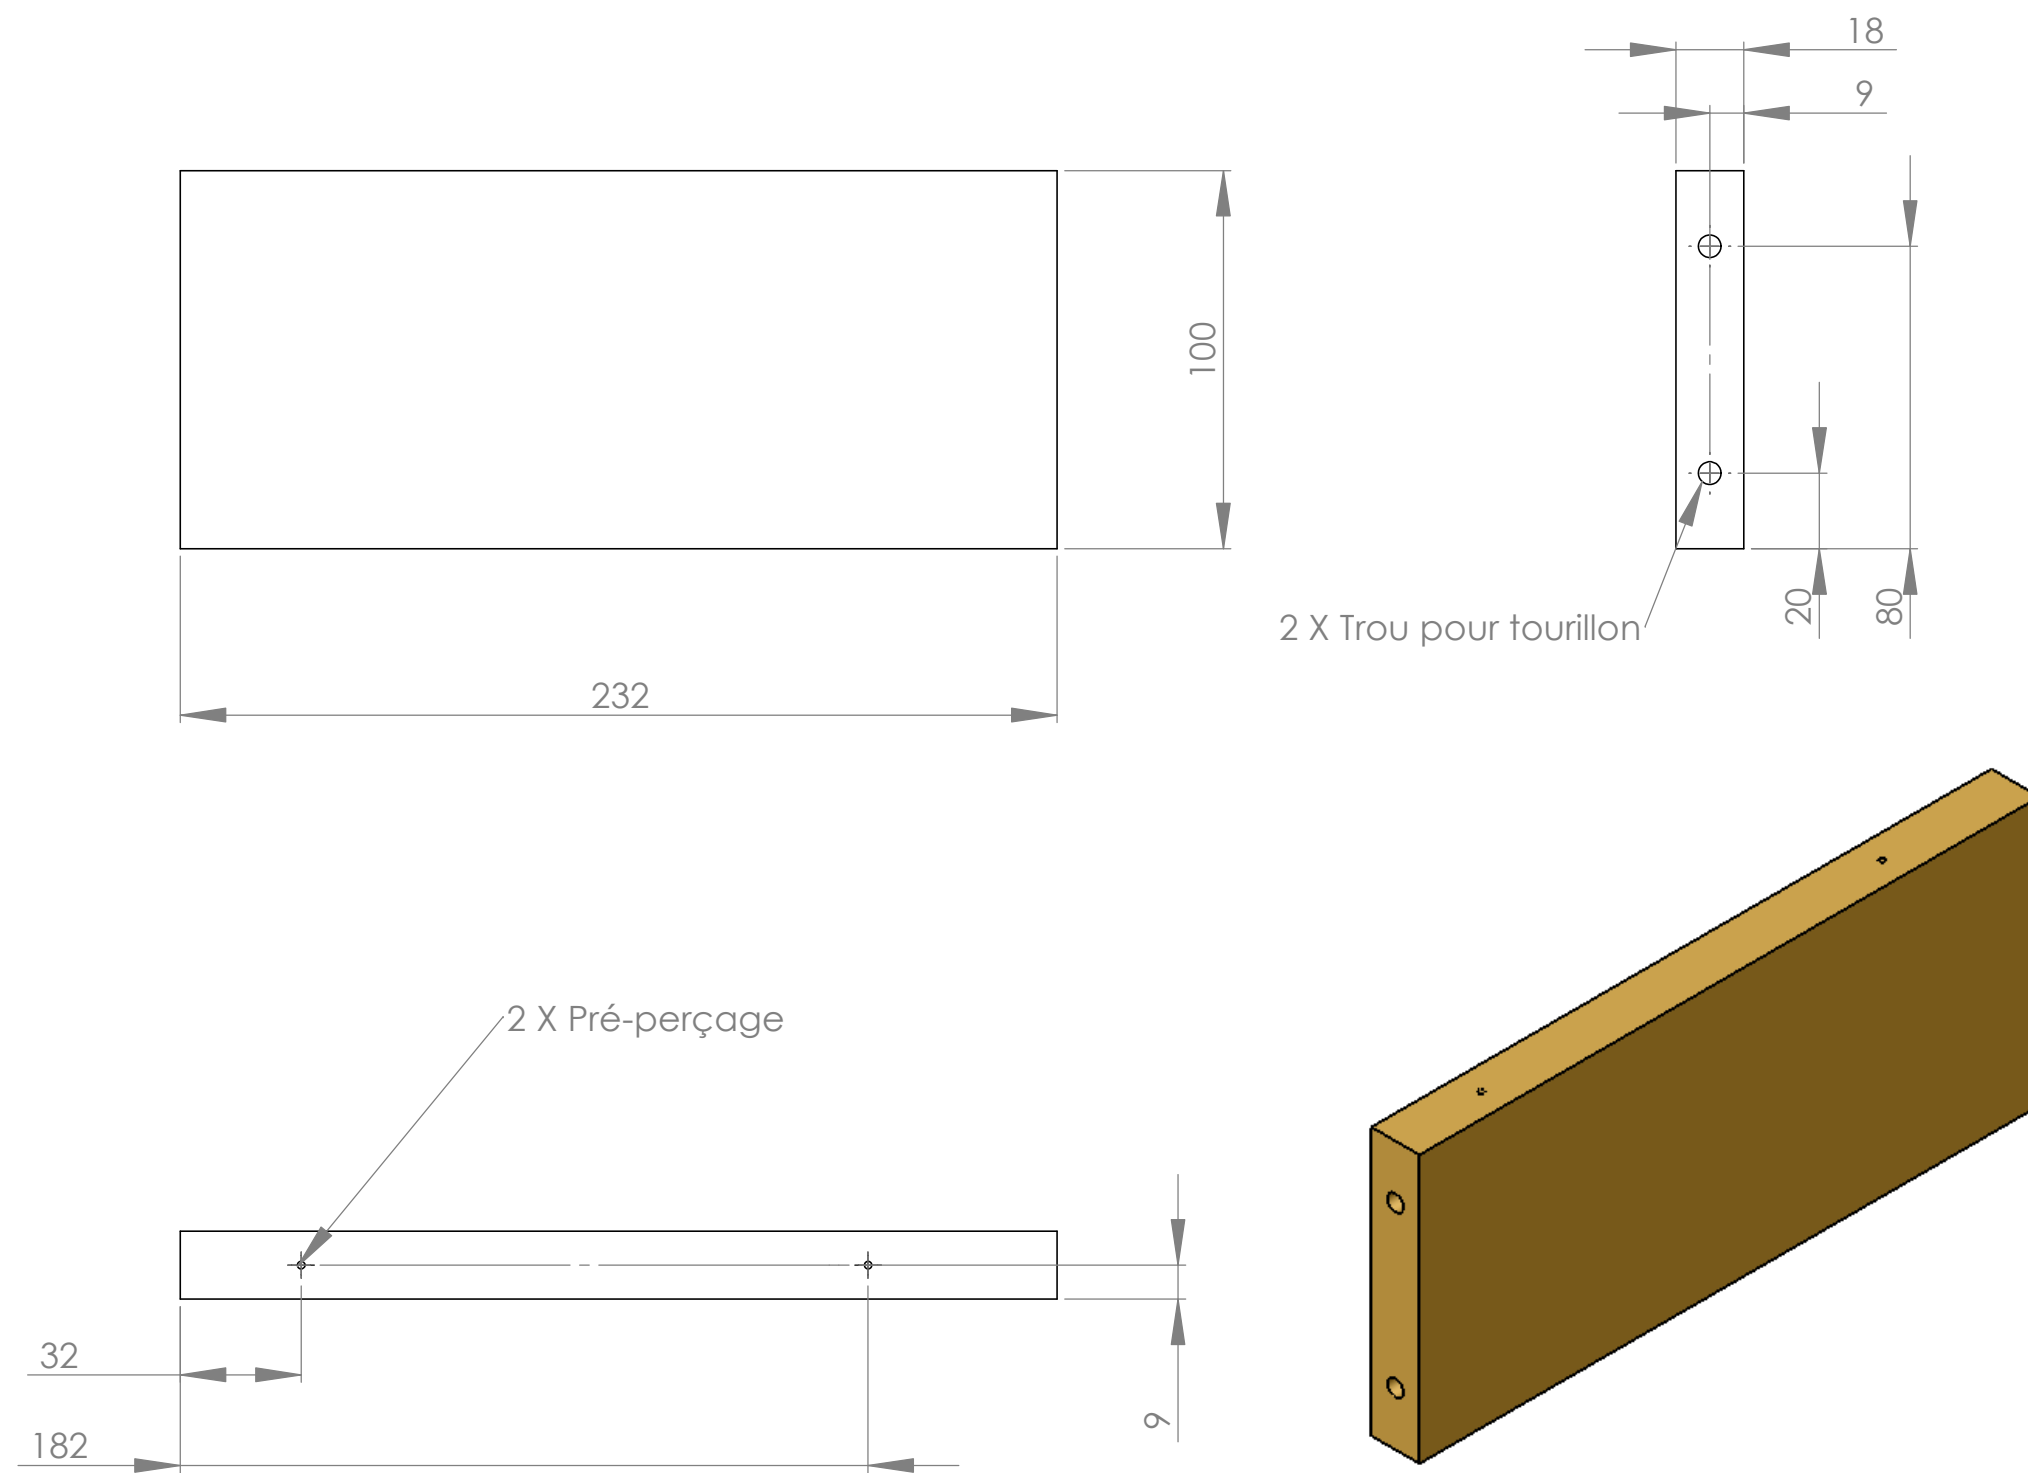

PROJET N°: 1

Meuble porte manteau

DESCRIPTIF :
PLANCHE F

PUBLIE LE :