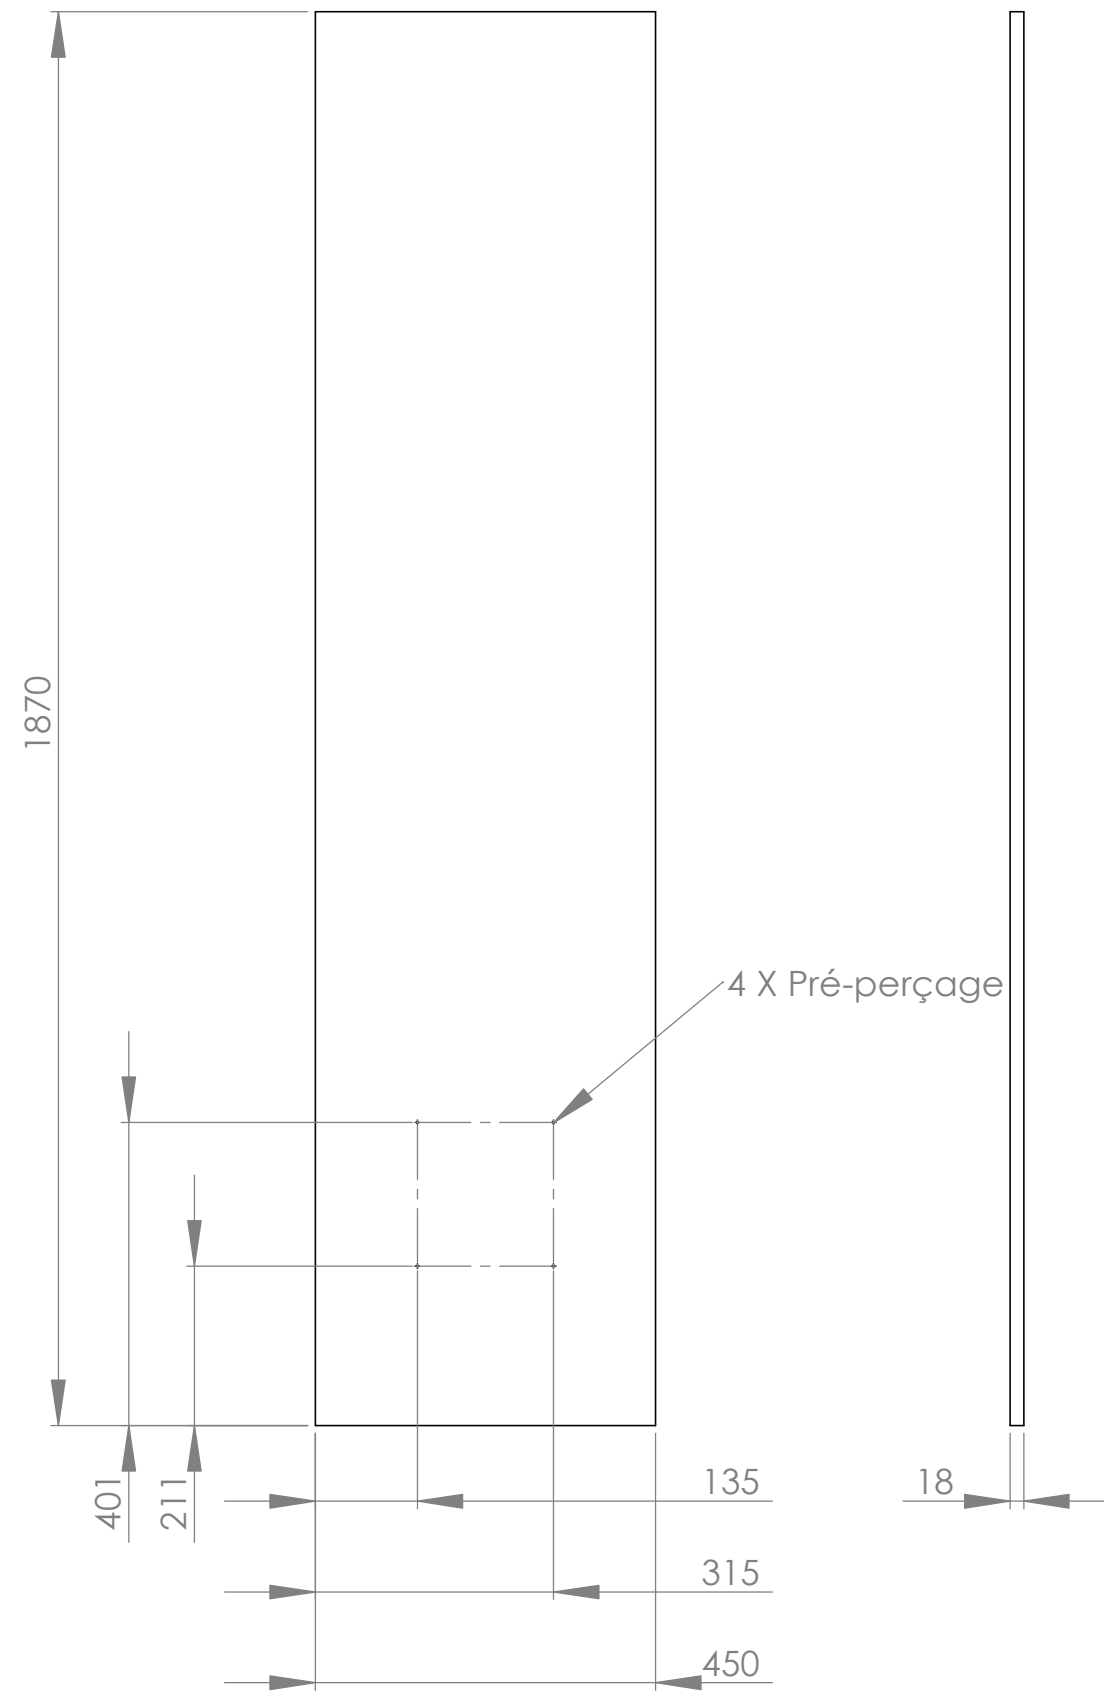

### DESCRIPTIF :

Meuble d'entrée se composant d'un miroir, de rangements à chaussures et de porte manteaux.

Vous choisirez le type de miroir ainsi que les patères en fonction des dimension du plan et de vos goûts personnels.

### PUBLIE LE :

**PROJET N°:** 1

Meuble porte manteau

**DESCRIPTIF :**

Dimensions générales

**PUBLIE LE :**

**PROJET N°:** 1

Meuble porte manteau