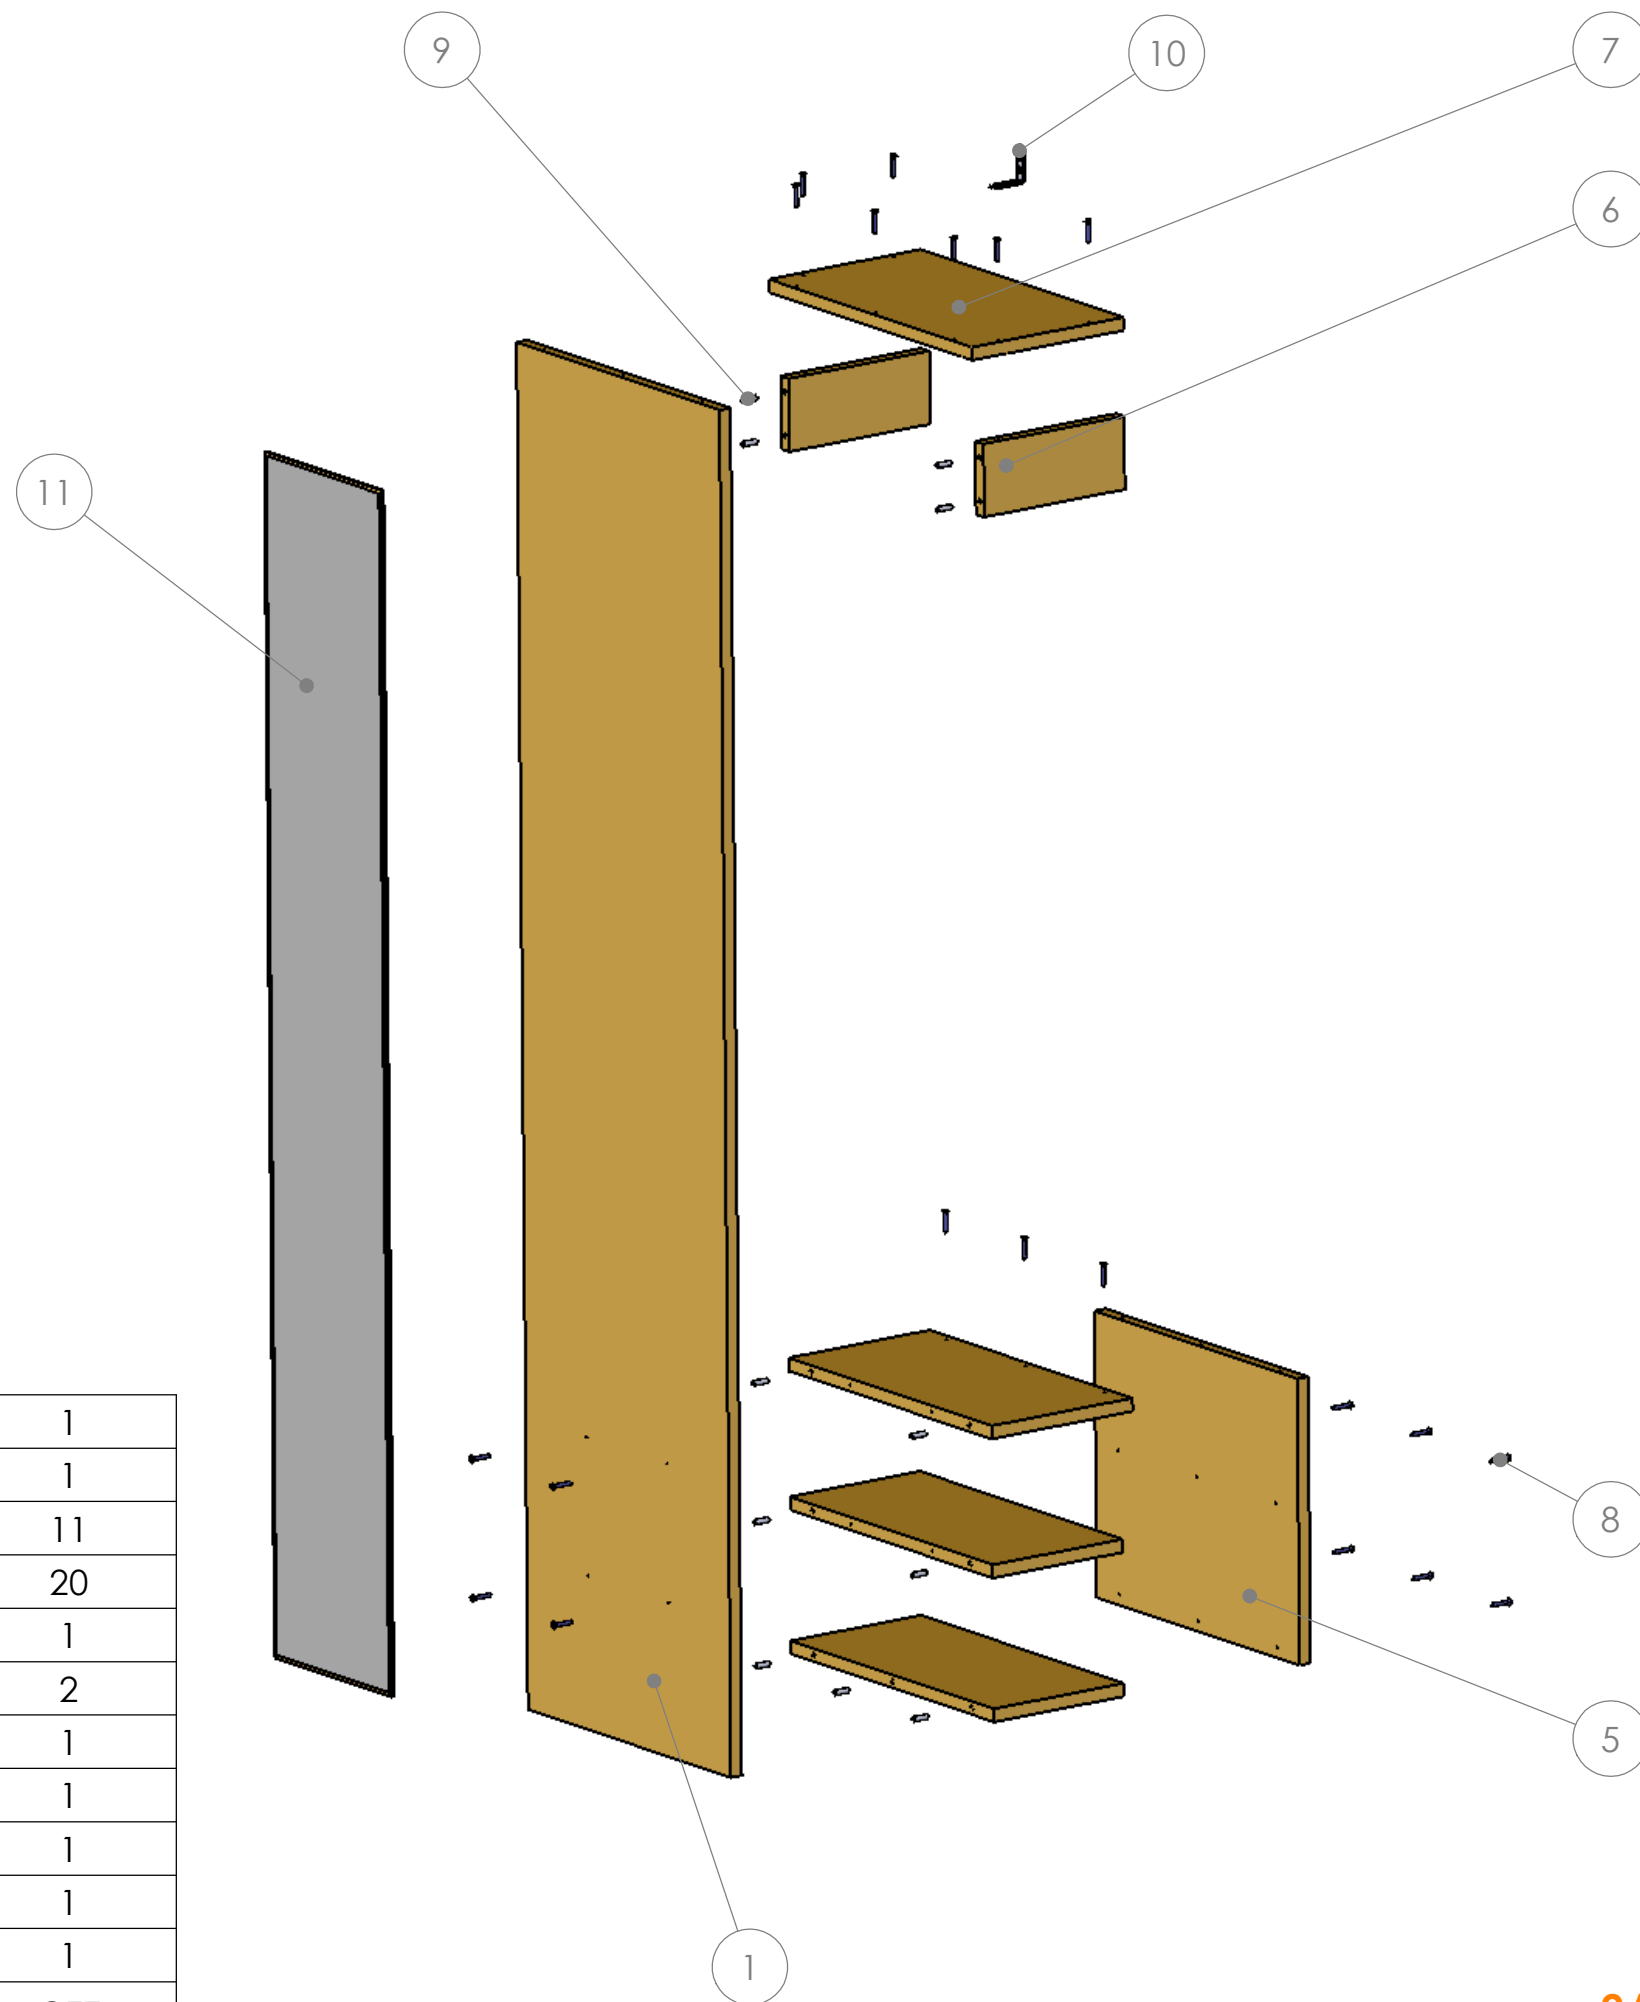

### DESCRIPTIF :

Meuble d'entrée se composant d'un miroir, de rangements à chaussures et de porte manteaux.

Vous choisirez le type de miroir ainsi que les patères en fonction des dimension du plan et de vos goûts personnels.

La fixation de ceux-ci dépendra des modèles que vous choisirez.

Il est impératif de fixer le haut du meuble sur un mur à l'aide d'un petite équerre (voir page 2).

**PUBLIE LE :** 13 octobre 2008

11	MIROIR	1
10	EQUERRE	1
9	TOURILLON	11
8	VIS A BOIS	20
7	PLANCHE G	1
6	PLANCHE F	2
5	PLANCHE E	1
4	PLANCHE D	1
3	PLANCHE C	1
2	PLANCHE B	1
1	PLANCHE A	1
No. ARTICLE	NUMERO DE PIECE	QTE